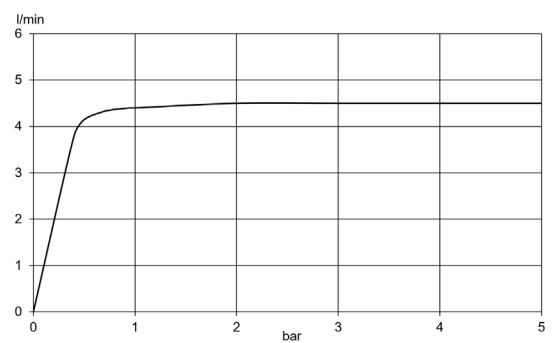

Technische Daten/ Technical Data

Zweiloch-Waschtischbatterie white
m.Ablaufgarnitur verchromt VIGOUR
WH2

Einhand-Waschtischbatterie
2-Loch Waschtischbatterie
Farbe: chrom
DN 15
Armaturenkörper Messing
Einhebelmischer
Keramik Kartusche \varnothing 28mm
Durchflussmenge bei 3 bar 4,5 l/min.
verstellbarer Strahlregler M18,5
Push-Open Ablaufgarnitur G1¼
Hebellänge 45mm
geschlossener Hebel, Metall
mit festem Auslauf
Schaftbefestigung

Ausladung 170mm
Auslaufhöhe 185mm

Fabrikat: VIGOUR
Modell: white
WH2

Produktabbildung/ Product picture

Maßzeichnung/ Dimensional drawing

Durchfluss/ Flow rate

VIGOUR