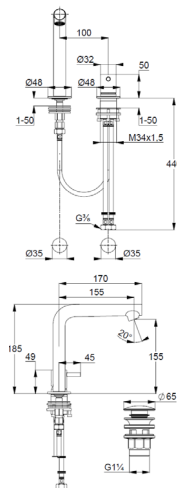

Technische Daten/ Technical Data

Zweiloch-Waschtischbatterie white
m.Ablaufgarnitur verchromt VIGOUR
WH2

Einhand-Waschtischbatterie
2-Loch Waschtischbatterie
Farbe: chrom
DN 15
Armaturenkörper Messing
Einhebelmischer
Keramik Kartusche \varnothing 28mm
Durchflussmenge bei 3 bar 4,5 l/min.
verstellbarer Strahlregler M18,5
Push-Open Ablaufgarnitur G1¼
Hebellänge 45mm
geschlossener Hebel, Metall
mit festem Auslauf
Schaftbefestigung

Ausladung 170mm
Auslaufhöhe 185mm

Fabrikat: VIGOUR
Modell: white
WH2

Produktabbildung/ Product picture

Maßzeichnung/ Dimensional drawing

Durchfluss/ Flow rate

VIGOUR