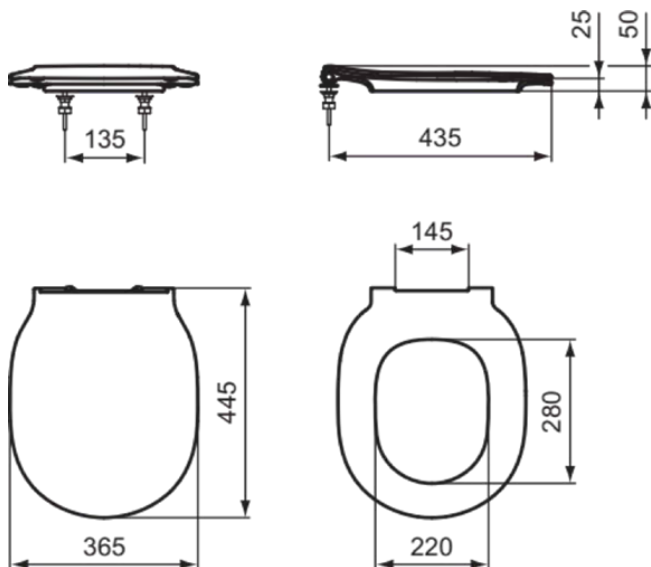

CONNECT AIR

E036501

CONNECT AIR | Sandwich Sitz 365x445x50 mm in weiß glänzend

Bild & Zeichnung

Allgemeine Informationen

Produktkategorie:	WC-Sitze
Produktart:	Sandwich Sitz
Marke:	Ideal Standard
Kollektion:	CONNECT AIR
Designer:	Ideal Standard
Farbe:	01 - Weiß Glänzend
Oberflächenveredelung:	glänzend
Höhe (mm):	50
Breite (mm):	365
Ausladung (mm):	445
Befestigungsart:	Scharniereset
Nettogewicht (kg):	2.10
VVS:	615317000
EAN Code:	5017830514589

Downloads

- [Installation Guide](#)
- [Spare Parts List](#)

Produktspezifikationen

Diebstahlschutz:	Nein
Schließmechanismus:	Normal close
Farbcode:	01
Farbbeschreibung:	weiß glänzend
Stangenscharnier:	Nein
Befestigungsort:	Oben
Geeignet für handelsübliche Toiletten:	Nein
Material des Scharniers:	Edelstahl
Scharnieraufnahme:	Scharnier in Deckel eingelassen
Material:	Kunststoff
Materialspezifikation:	Duroplast
PVD Technologie:	Nein
Schnellwechsel Option:	Nein
Schlankes Modell:	Ja
Oberflächenveredelung:	glänzend
Mit Hygieneausparung / fester Toilettensitz:	Nein
Mit Motiv:	Nein