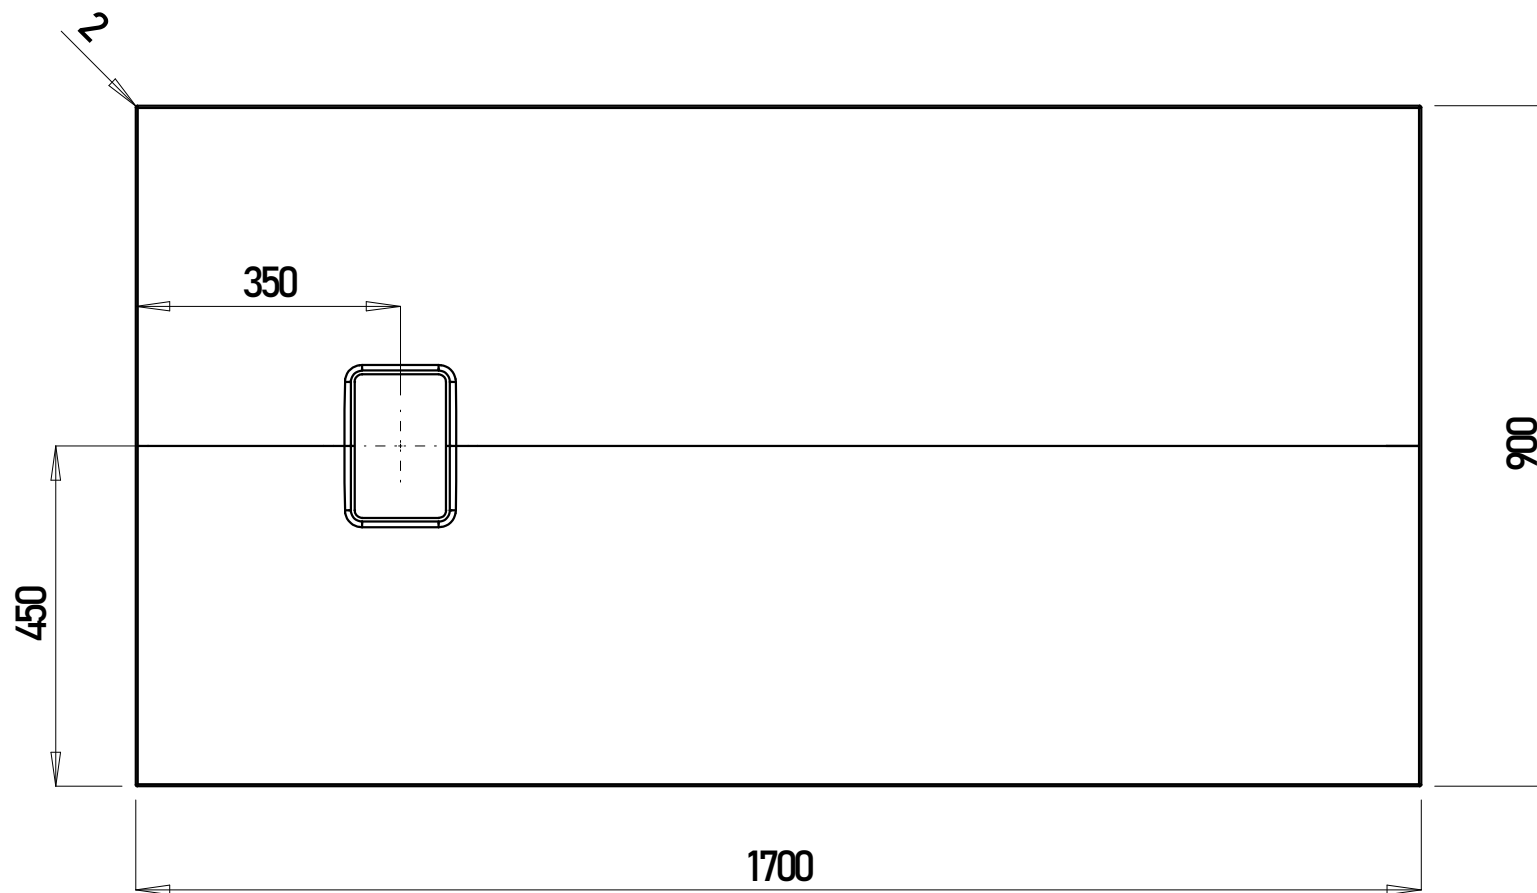

VIGOUR

DUSCHWANNE
V3M17090SP