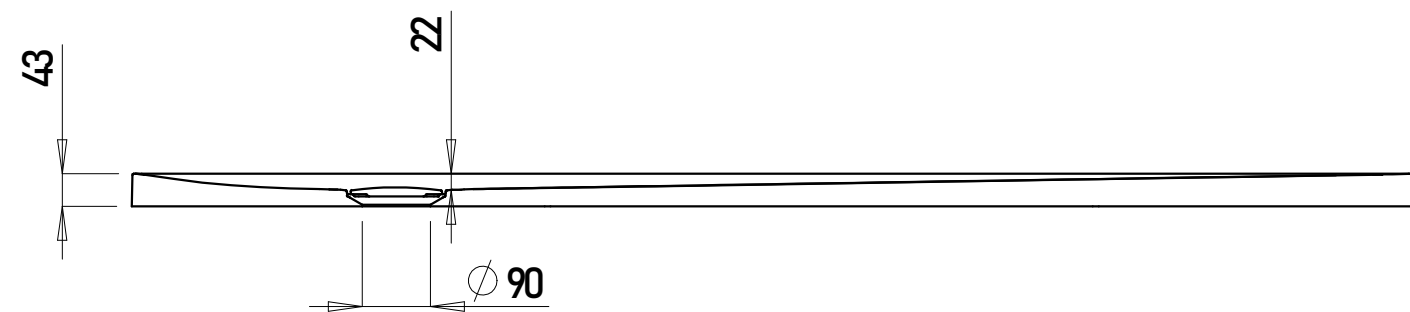

VIGOUR

DUSCHWANNE
V3M17090SP