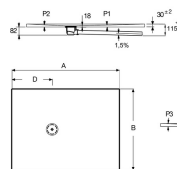

Technische Zeichnung

Kurzbeschreibung: Duschwanne, quadratisch 80 x 80 x 3 cm, extra flach.. E67032. Kollektion: SINGULIER. MASSE: 80 x 80 x 3 cm. GEWICHT: 21 kg. MATERIAL: Neoroc. ANTI-SLIP-BESCHICHTUNG: Ja. FORM: Quadratisch. DURCHMESSER ABLAUF: 9.

*Geringfügige Farbabweichungen sind bildschirmtechnisch bedingt. Die dargestellten Farben repräsentieren die tatsächlichen Farben und stellen lediglich eine Entscheidungshilfe dar.