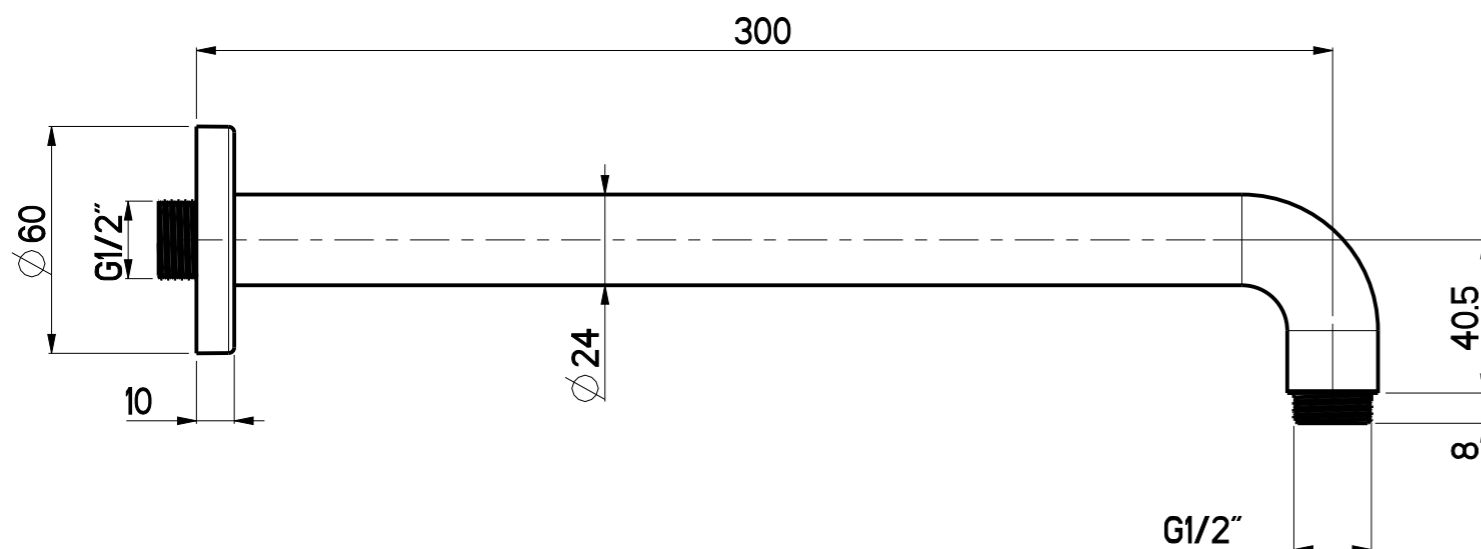

3	Rosone Techno Vigour	1	VARIED	80 0667	C11.001.05/VG
2	Raccordo Gas	1	Ottone / Brass	03 0253	V475005
1	Braccio XL 24 - 300 (light)	1	Ottone / Brass	07 0023	V47705F/30
Pos.	DESCRIZIONE / DESCRIPTION	Q.ty	MATERIALE / MATERIAL	DISEGNO/DRAWING	CODICE / CODE

N°	MODIFICA - MODIFICATION	Data - Date	Firma - Sign	Sostituisce - Replace
DENOMINAZIONE - DESCRIPTION		SPECIFICHE - NOTE		
Brausearm rund 300mm mit Rosetten Rund chrom, VIGOUR Individual				
DISEGNO DRAWING	VIGARM30R	CODICE ITEM VIGARM30R		
	DISEGNATO DRAW	CONTROLLATO CHECK	PESO (g) WEIGHT (g)	
	Data - Date		SCALA SCALE	
	Firma - Sign		1 : 2	
DIR./FILE				