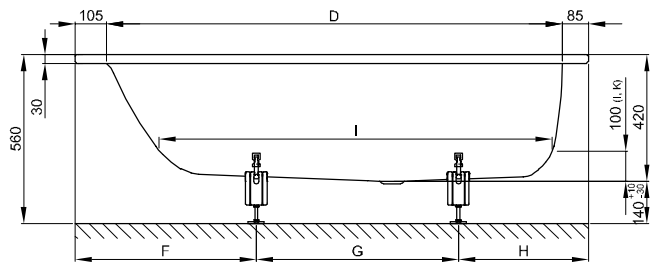

BetteSelect

Information

Für die fachgerechte Montage empfehlen wir den Einsatz des Original-Wannenfuß B23-1500.

Diese Badewanne ist nach bauseitiger Prüfung und sachgerechter Installation für die Unterbaumontage geeignet. Auf Anfrage stellen wir Ihnen entsprechende Ausschnitt-Daten zur Verfügung.

Lieferumfang

Inklusive schallreduzierender Antidröhn-Matten.

Design: Tesseraux + Partner

Abmessung

Bestell-Nr.	Maße in mm	A	B	D	F	G	H	I	K	N	O	Nutzinhalt*
3410	1600 × 700 × 420	1600	700	1410	560	640	400	1200	500	405	590	119 Liter
3411	1700 × 700 × 420	1700	700	1510	560	760	380	1300	500	405	690	131 Liter
3412	1700 × 750 × 420	1700	750	1510	560	760	380	1300	545	455	690	151 Liter
3413	1800 × 800 × 420	1800	800	1610	550	845	405	1400	600	505	790	187 Liter

*Nutzinhalt: Wasserinhalt abzüglich 70 Liter Verdrängung.