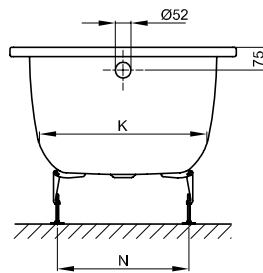

BetteSelect

Information

Für die fachgerechte Montage empfehlen wir den Einsatz des Original-Wannenfuß B23-1500.

Diese Badewanne ist nach bauseitiger Prüfung und sachgerechter Installation für die Unterbaumontage geeignet. Auf Anfrage stellen wir Ihnen entsprechende Ausschnitt-Daten zur Verfügung.

Lieferumfang

Inklusive schallreduzierender Antidröhn-Matten.

Design: Tesseraux + Partner

Abmessung

Bestell-Nr.	Maße in mm	A	B	D	F	G	H	I	K	N	O	Nutzinhalt*
3410	1600 × 700 × 420	1600	700	1410	560	640	400	1200	500	405	590	119 Liter
3411	1700 × 700 × 420	1700	700	1510	560	760	380	1300	500	405	690	131 Liter
3412	1700 × 750 × 420	1700	750	1510	560	760	380	1300	545	455	690	151 Liter
3413	1800 × 800 × 420	1800	800	1610	550	845	405	1400	600	505	790	187 Liter

*Nutzinhalt: Wasserinhalt abzüglich 70 Liter Verdrängung.