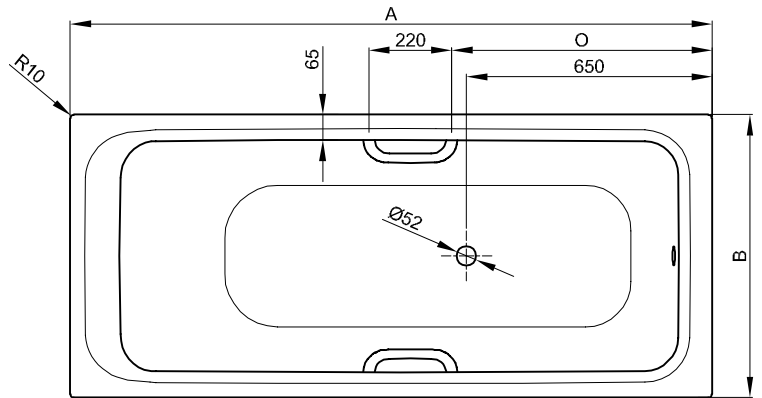

BetteSelect

Information

Für die fachgerechte Montage empfehlen wir den Einsatz des Original-Wannenfuß B23-1500.

Diese Badewanne ist nach bauseitiger Prüfung und sachgerechter Installation für die Unterbaumontage geeignet. Auf Anfrage stellen wir Ihnen entsprechende Ausschnitt-Daten zur Verfügung.

Lieferumfang

Inklusive schallreduzierender Antidröhn-Matten.

Design: Tesseraux + Partner

Abmessung

Bestell-Nr.	Maße in mm	A	B	D	F	G	H	I	K	N	O	Nutzinhalt*
3410	1600 × 700 × 420	1600	700	1410	560	640	400	1200	500	405	590	119 Liter
3411	1700 × 700 × 420	1700	700	1510	560	760	380	1300	500	405	690	131 Liter
3412	1700 × 750 × 420	1700	750	1510	560	760	380	1300	545	455	690	151 Liter
3413	1800 × 800 × 420	1800	800	1610	550	845	405	1400	600	505	790	187 Liter

*Nutzinhalt: Wasserinhalt abzüglich 70 Liter Verdrängung.