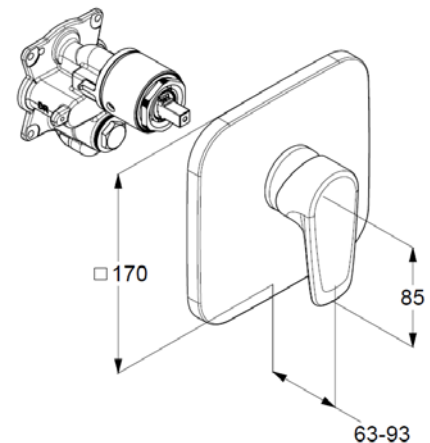

### Artikeltext

Farbset-Brausebatterie

Feinbau-Set mit Funktionseinheit

Wandmontage

geschlossener Hebel

Keramik Kartusche Ø41mm

Durchflussmenge Brause bei 3 bar = 25 l/min.

ohne Universal-UP-Körper Art.Nr. VIGUPK

Hebellänge = 85mm

Wandabdeckplatte = 170x170mm

Fabrikat: VIGOUR

Modell: derby style

Art. Nr. DESFB

DVGW beantragt

### Produktabbildung

### Maßzeichnung