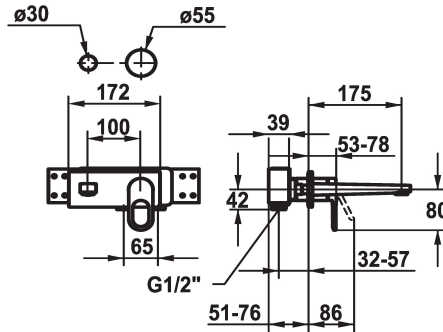

KWC ELLA

Fertigmontageset - Hebelmischer - Waschtisch

Modell-Linie: ELLA | 11.382.033.000

Armaturen | Manuelle Armaturen

KWC-Nr.

124290
chromeline, A 175

124291
chromeline, A 225

- * Fertigmontageset Hebelmischer
- * Auslauf fest
- Neoperl® Perlator® Shorty
- * OptimalSpace - großzügiger Wasch- / Arbeitsbereich
- * KWC Steuerpatrone M 35 H
- mit Keramikscheibentechnik

Ausladung A

A 175

A 225

- Auslaufmenge und Temperatur stufenlos einstellbar
- * Separat bestellen:
- Unterputz-Einheit ½" 39.001.401.931
- * Separat bestellen (optional oder falls erforderlich):
- Verlängerungsset 20 mm Z.536.333

Technische Daten

Auslaufmenge	4.7 l/min (3 bar)
Auslauf	fest
Durchmesser	173 x 74
Bedienung	frontbedient
Farbcode	chromeline
Installationsart	Wandmontage
Armaturtyp	Hebelmischer
Armaturengeräuschgruppe	I
Unterputz	FM-Set
Ausladung A	A 175
Energieetikette (CH)	A
Material	Messing