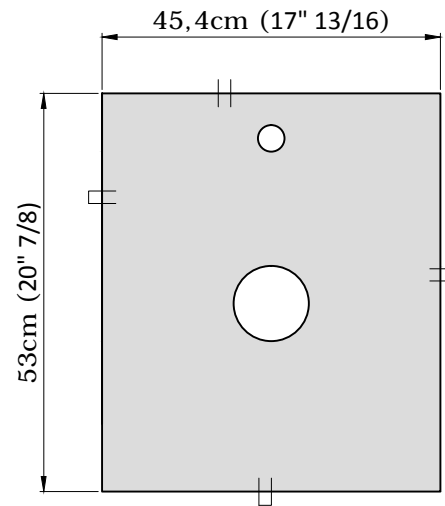

# ARTELINEA

FIRENZE 1962

QUOTE ESPRESSE IN CM / INCHES  
MEASURES IN CM / INCHES

N° disegno / Nr. draw 396

Progetto / Project  
MONOLITE18 COLLECTION  
KML45

Data / Date 24/06/2019

Scala / Scale 1:5

Progettista / Designer GS

Revisione / Revision 0

Materiale / Material  
OPALITE BIANCO 20  
CRISTAL

□ **Filo lucido/** smooth edge