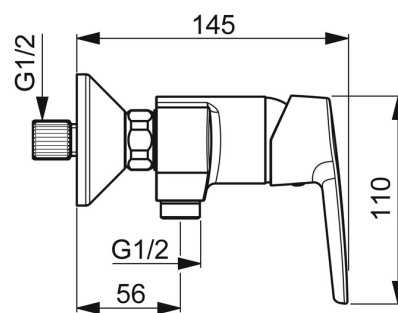

EAN: 4057304004025  
[static.hansa.com/51450163](https://static.hansa.com/51450163)

- Dusche
- Einhebelmischer
- Wandmontage
- Chrom
- Hebel mit W+K-Kennzeichnung, Einhandbedienhebel/Griff
- Temperaturbegrenzer, Heißwassersperre einstellbar (im Lieferumfang enthalten)
- Rückflussverhinderer, ø 3.5 classic Steuerpatrone mit keramischen Dichtscheiben zur Wassermengen- und Temperatureinstellung
- S-Anschlüsse
- Armaturenkörper aus entzinkungsbeständigem Messing (DZR)

### Technische Eigenschaften

DN-Größe (Nennmaß) **DN15**  
 Warmwasserversorgung **max. +80°C**  
 Arbeitsdruck **0.5-10 bar**  
 Anschlussgröße **G3/4**  
 Installationsabstand **150 ± 15 mm**  
 Sicherungseinrichtung (EN1717) **EB**  
 Werkstoff **Messing**

### SP51450163

	Name	Art.-Nr.
01	Hebel	59914417
02	Abdeckkappe, 33x3 mm	59912504
03	Temperatur-Anschlagring	59912325
04	Spann-Mutter, M40x1	1003409V
05	Kartusche, 3.5 Classic	59913075
N.I.	Anschlussmutter, G3/4, AF30	59902230
N.I.	S-Anschluss, G3/4xG1/2	59904793
N.I.	Rückschlagventil	59905714
N.I.	Verbinder	59913400