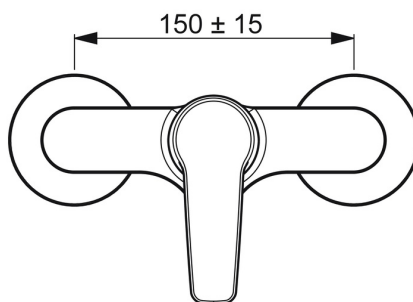

EAN: 4057304004025  
[static.hansa.com/51450163](https://static.hansa.com/51450163)

- Dusche
- Einhebelmischer
- Wandmontage
- Chrom
- Hebel mit W+K-Kennzeichnung, Einhandbedienhebel/Griff
- Temperaturbegrenzer, Heißwassersperre einstellbar (im Lieferumfang enthalten)
- Rückflussverhinderer, ø 3.5 classic Steuerpatrone mit keramischen Dichtscheiben zur Wassermengen- und Temperatureinstellung
- S-Anschlüsse
- Armaturenkörper aus entzinkungsbeständigem Messing (DZR)

### Technische Eigenschaften

DN-Größe (Nennmaß) **DN15**  
 Warmwasserversorgung **max. +80°C**  
 Arbeitsdruck **0.5-10 bar**  
 Anschlussgröße **G3/4**  
 Installationsabstand **150 ± 15 mm**  
 Sicherungseinrichtung (EN1717) **EB**  
 Werkstoff **Messing**

### SP51450163

	Name	Art.-Nr.
01	Hebel	59914417
02	Abdeckkappe, 33x3 mm	59912504
03	Temperatur-Anschlagring	59912325
04	Spann-Mutter, M40x1	1003409V
05	Kartusche, 3.5 Classic	59913075
N.I.	Anschlussmutter, G3/4, AF30	59902230
N.I.	S-Anschluss, G3/4xG1/2	59904793
N.I.	Rückschlagventil	59905714
N.I.	Verbinder	59913400