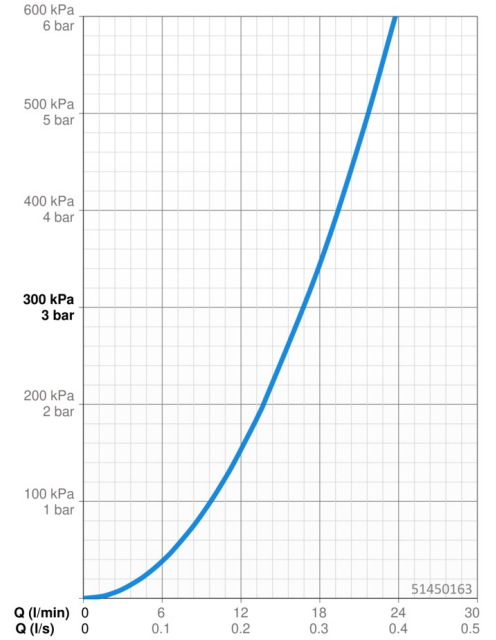

Technische Daten

Durchflusseigenschaften

Durchfluss bei 3 bar **16.8 l/min**

Technische Eigenschaften

DN-Größe (Nennmaß) **DN15**
Warmwasserversorgung **max. +80°C**
Arbeitsdruck **0.5-10 bar**
Anschlussgröße **G3/4**
Installationsabstand **150 ± 15 mm**
Sicherungseinrichtung (EN1717) **EB**
Werkstoff **Messing**

Vorschriften

EN Standard **EN 817**
Geräuschkategorie **I (ISO 3822)**

Zulassungen und Deklarationen

KIWA **K6116/08**
DVGW **NW-6506BP0361**
ABP **PA-IX 38494/IB**
Konformitätserklärung **DoC**