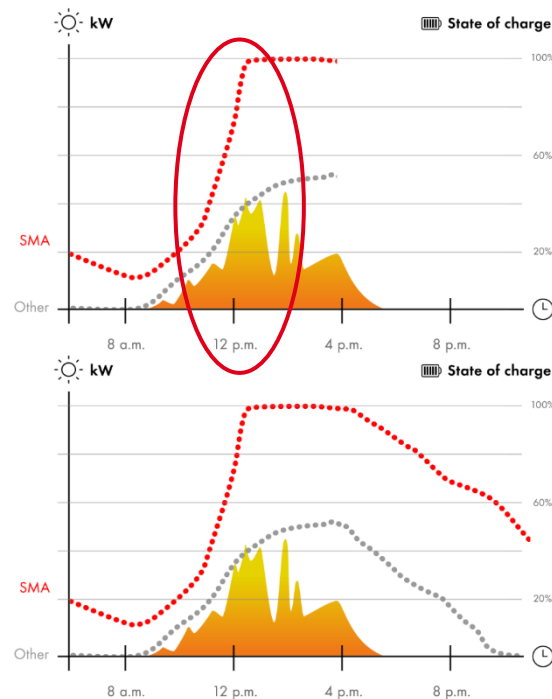

Maximale Nutzung von Solarenergie für Ihre Kund*innen

Höherer Solarstromanteil durch schnelles Laden und Entladen

Der Sunny Boy Smart Energy ist für schnelles Laden und Entladen optimiert:

- Die Batterie wird schnell geladen, sodass die PV-Anlage in den verfügbaren Sonnenstunden mehr Energie aufnehmen kann
- Insbesondere in den Übergangsmontaten und an bewölkten Tagen, die in unserer Klimazone häufig sind, ist schnelles Laden wichtig
- Dem Haushalt steht mehr Solarstrom zur späteren Verwendung zur Verfügung, was sich in der Stromrechnung deutlich niederschlägt