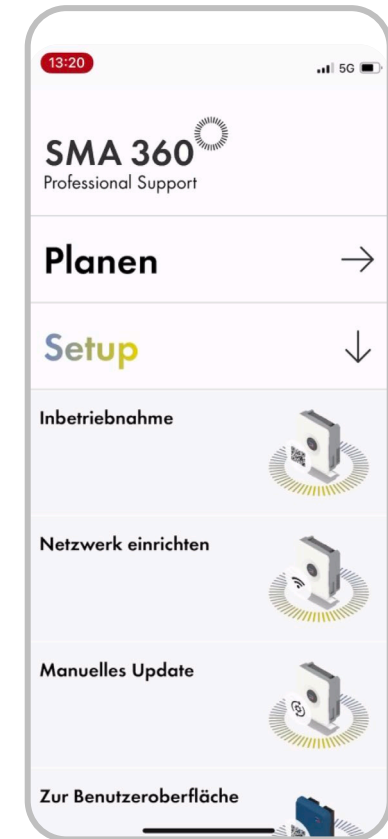

SMA Easy Lock

Installationsmöglichkeiten für
SMA Home Storage

Einfache Einrichtung

Neu: Einfache Inbetriebnahme mit der aktualisierten SMA 360° App

Mit der SMA 360° App ist die Inbetriebnahme der SMA Home Storage Solution einfach und intuitiv:

Neben der WebUI erleichtert die SMA 360° App die Inbetriebnahme des Sunny Boy Smart Energy mit Funktionen wie der automatischen Batterieerkennung und -synchronisation, der Konfiguration der Backup-Lösung* und der Registrierung des Sunny Home Manager 2.0.

Ihre Vorteile:

- ✓ **Zeitsparend:** Schnelle und einfache Installation und Einrichtung
- ✓ **Komfortabel:** Nur eine App für alle Aufgaben rund um die Inbetriebnahme*

Einfache Einrichtung

SMA 360° App: Release 2.1 mit Setup-Assistent für SMA Home Storage Solution

Mit der neuesten Version ist die Inbetriebnahme mit der SMA 360° App noch effizienter geworden:

- Nur 5 einfache Schritte, um eine komplette Anlage einzurichten – alles dauert nur 5 bis 10 Minuten
 - Empfehlung für die Auswahl, teilweise Vorkonfiguration
 - Standardisierung des eigenen Inbetriebnahmeprozesses (führt zu Qualitätskontrolle)
 - Durch die automatische Konfiguration (z. B. Aktivierung des Eigenverbrauchs oder des Zählers am Netzanschlusspunkt) werden unnötige Aufgaben vermieden
 - Ein moderner und intuitiver Inbetriebnahmeassistent
- In einem reinen Sunny Boy Smart Energy-System gibt es nur einen Berührungspunkt mit der App, es ist nicht nötig, sich mit jedem Gerät einzeln zu verbinden
- Inbetriebnahme von verschiedenen Komponenten möglich