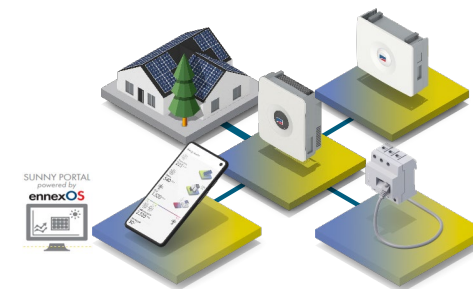

Sunny Boy Smart Energy, SMA Home Storage und Sunny Home Manager 2.0 sind optimal aufeinander abgestimmt:

- Skalierbare Lösung (von 3,2 bis 16,2 kWh – je nach Wechselrichter)
- 3 MPP-Tracker und eine geringe Startspannung ermöglichen eine flexible Auslegung der Anlage für maximale PV-Erträge
- Modular erweiterbare Batteriekapazität
- Backup-Optionen verfügbar*
- Das Energiemanagement passt sich an die speziellen Bedürfnisse des Haushalts an**
- Mit dem kostenfreien Schattenmanagement SMA ShadeFix
- Nachrüstlösung: Einfaches Hinzufügen eines Speichers zu einer bestehenden SMA Anlage, keine zusätzlichen PV-Module erforderlich, AC-gekoppelte Batterielösung

*Weitere Informationen finden Sie [hier](#)

**Weitere Informationen finden Sie [hier](#)

Unerreichte Flexibilität

Modulare Auslegung, skalierbar für sich ändernde Energiebedarfe

Ihre Vorteile:

- ✓ **Höchste Kompatibilität:** Alle Komponenten werden von SMA bezogen, wodurch höchste Kompatibilität und Zuverlässigkeit gewährleistet wird
- ✓ **Flexibilität:** Dank der Kompatibilität mit Sunny Boy Smart Energy und Sunny Tripower Smart Energy, Modularität der Batteriemodule, Backup-Optionen und Energiemanagement-Modelle
- ✓ **Upselling-Möglichkeit:** Klein anfangen und erweitern, wenn der Energiebedarf steigt

Unerreichte Flexibilität

Einfach erweiterbar für alle (zukünftigen) Anforderungen oder Anwendungsfälle

Keine große Batterie, sondern modular erweiterbar:

- Lösung mit erweiterbarer Kapazität:
 - von 3,2 bis 13,1 kWh beim Sunny Boy Smart Energy
 - von 6,5 bis 16,4 kWh beim Sunny Tripower Smart Energy
- Aktiver Modulausgleich: Beim Hinzufügen zusätzlicher Module können Module mit unterschiedlichen Ladezuständen (SoC) direkt miteinander verbunden werden
- Automatisches Firmware-Update zwischen Batteriemodulen und Wechselrichter (kein manueller Update-Prozess erforderlich)