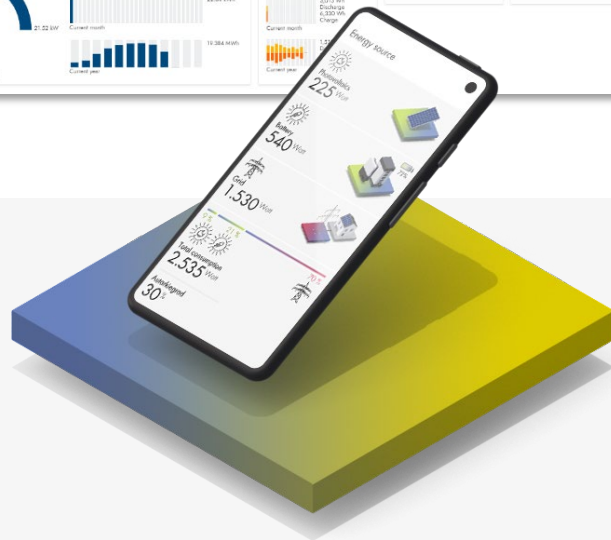

Intelligentes Energiemanagement

Umfangreiche Überwachung von Stromproduktion und -verbrauch

Alle Energieflüsse sichtbar machen mit SMA Energiemanagement in Sunny Portal powered by ennexOS und der SMA Energy App