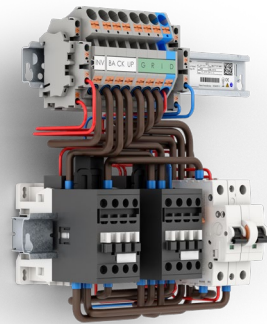

SMA Backup 3P-Kit: Einbaulösung für 3-phasige Anlagen für TN-C-S-Netze

Bieten Sie Ihren Kund*innen eine zuverlässige Energieversorgung mit minimalem Aufwand und der bewährten SMA Qualität.

- Modulare Integration in die SMA Home Energy Solution mit allen Komponenten aus einer Hand:
  - **1-phasige Lösung:** Einfach zu installierende externe Box
  - **3-phasige Lösung:** Vorkonfiguriert für die einfache Installation im Schaltschrank, einschließlich der von SMA patentierten Phasenkopplung
- Für 63 A-Installation, Anschluss mehrerer Haushaltsgeräte ohne Auslösung des Schutzschalters möglich
- Backup kann auch bei bestehenden Sunny Boy Smart Energy-Anlagen nachgerüstet werden