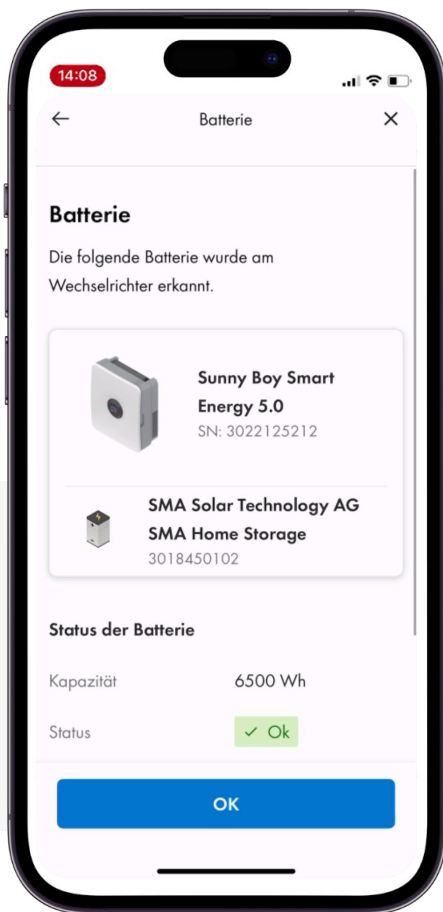

SMA Easy Lock

Installationsmöglichkeiten für
SMA Home Storage

Einfache Einrichtung

Neu: Einfache Inbetriebnahme mit der aktualisierten SMA 360° App

Mit der SMA 360° App ist die Inbetriebnahme der SMA Home Storage Solution einfach und intuitiv:

Neben der WebUI erleichtert die SMA 360° App die Inbetriebnahme des Sunny Boy Smart Energy mit Funktionen wie der automatischen Batterieerkennung und -synchronisation, der Konfiguration der Backup-Lösung* und der Registrierung des Sunny Home Manager 2.0.