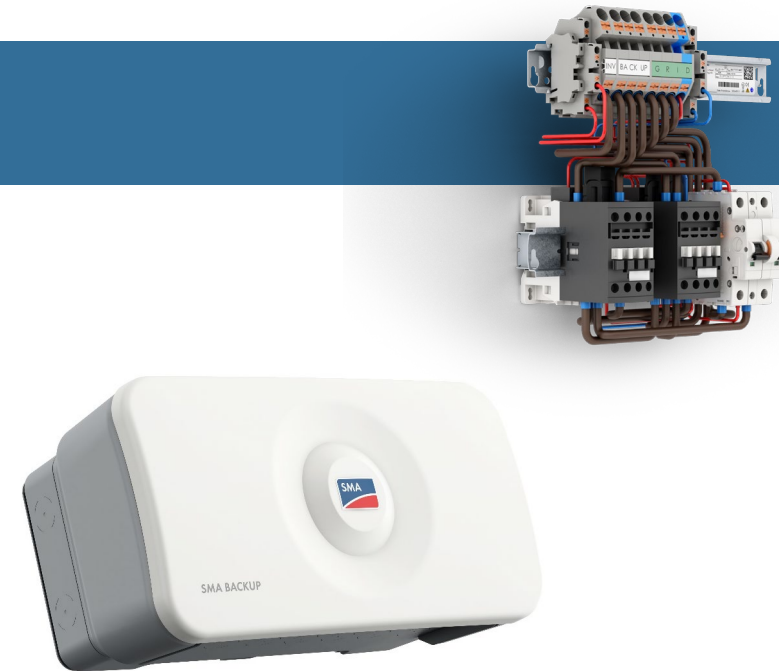

Maximale Sonnenenergie für Ihre Kund*innen

Neu: SMA Backup-Lösung für Sunny Boy Smart Energy

Ihre Vorteile:

- ✓ **Upselling-Möglichkeit:** Kompatibel mit bestehenden Sunny Boy Smart Energy-Anlagen, wodurch sich Möglichkeiten zum Upselling an bestehende Kund*innen ergeben
- ✓ **Vorkonfigurierte Komponenten:** Beschleunigt den Installationsprozess und reduziert Arbeitskosten und mögliche Fehler
- ✓ **Modulare Integration:** Passt nahtlos in die SMA Home Energy Solution und minimiert den Installationsaufwand