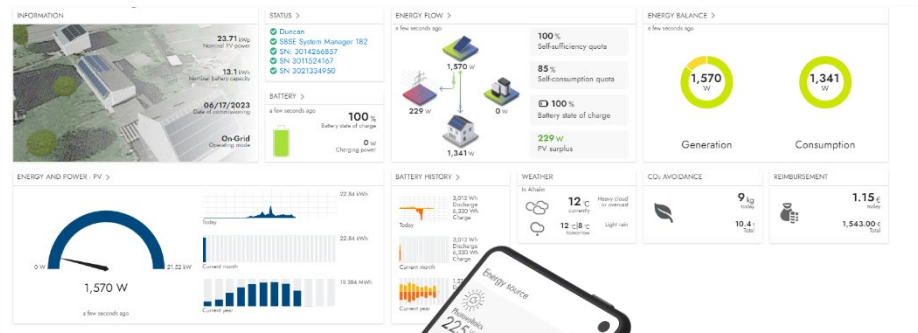

Intelligentes Energiemanagement

Neu: SMA Energy Meter CT – Lösung für Basis-Energiemanagement

Ihre Vorteile:

- ✓ **Flexibilität:** Die Antwort auf begrenzten Platz im Schaltschrank und für grundlegende Anforderungen an das Energiemanagement
- ✓ **Upselling-Möglichkeit:** Erster Schritt ins Energiemanagement, wodurch sich Möglichkeiten für Upselling ergeben
- ✓ **Einfache Integration:** SMA Meter Protocol Interface gewährleistet Kompatibilität mit dem gesamten Spektrum der SMA Home Energy Solution
- ✓ **Anwendbar auf verschiedene Anlagen:** Unterstützt sowohl neue als auch bestehende PV-Anlagen und ermöglicht Nachrüstungen und System-Upgrades
- ✓ **Kosteneffizientes Angebot:** Ermöglicht es Ihnen, wettbewerbsfähigere Preise anzubieten und gleichzeitig eine hochwertige Systemleistung beizubehalten

Intelligentes Energiemanagement

Umfangreiche Überwachung von Stromproduktion und -verbrauch

Alle Energieflüsse sichtbar machen mit SMA Energiemanagement in Sunny Portal powered by ennexOS und der SMA Energy App

- Direkte Anbindung von verschiedenen Verbrauchern, z. B. Wärmepumpen, Batterien oder Wallboxen, oder über Funksteckdosen – in Zusammenarbeit mit führenden Markenherstellern
- 5 min Überblick über Produktion und Verbrauch in Sunny Portal powered by ennexOS