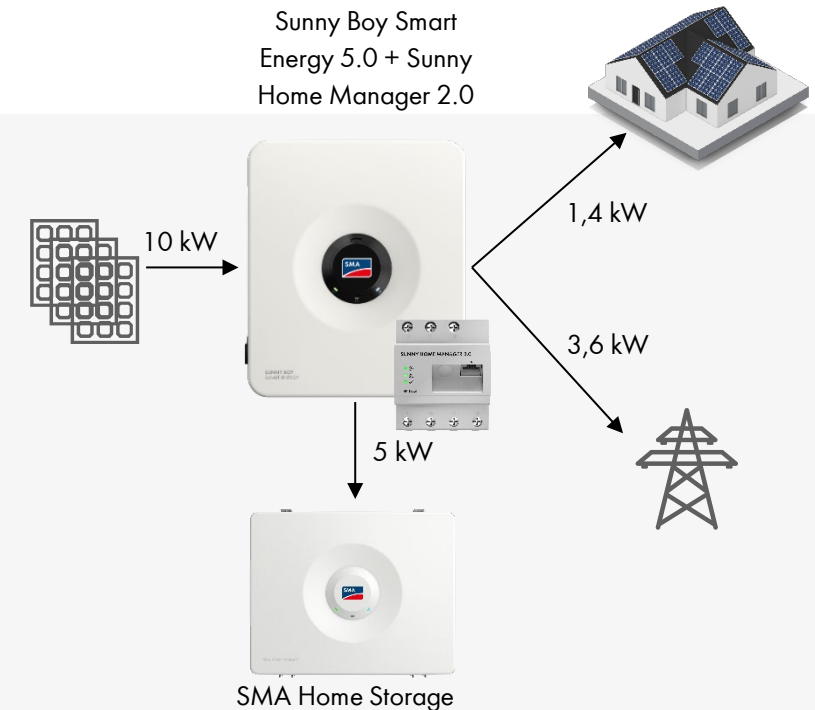

Maximale Nutzung von PV-Energie für Ihre Kunden

Überdimensionierung der PV-Anlage für höhere Energieerträge

Der Sunny Boy Smart Energy ermöglicht eine Überdimensionierung bis zu 200 %*.

Ihre Vorteile:

- ✓ **Flexibilität:** Der Sunny Boy Smart Energy ist perfekt für komplexe Konfigurationen und erfüllt die lokalen Einspeisegrenzen – ideal für 1- und 3-phasige Märkte und noch besser in Kombination mit der Batterie SMA Home Storage

Vorteile für Ihre Kund*innen:

- ✓ **Flexibilität:** Installieren Sie die von Ihnen benötigte Leistung zu einem attraktiven Preis (Überdimensionierung), um Solarenergie für Haushalte, Speicher oder das Netz bereitzustellen – alles innerhalb der lokalen Einspeisegrenzen