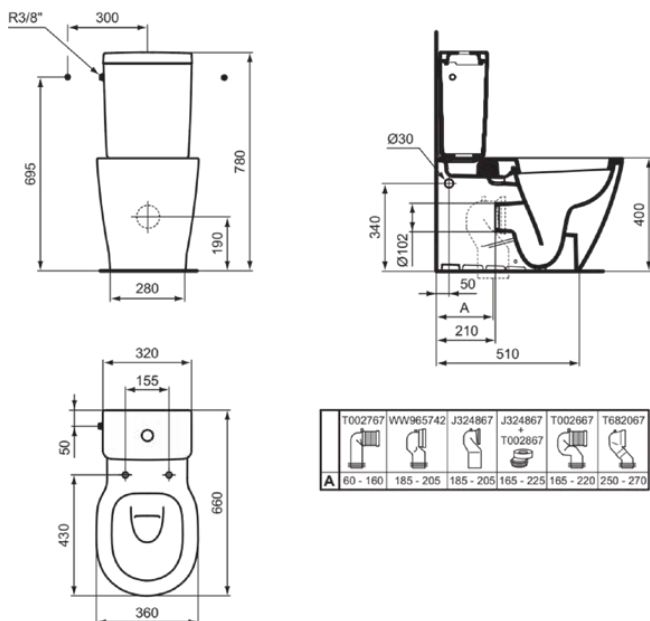

CONNECT

E797101

CONNECT | WC-Spülkasten 320x175x380 mm, mechanisch in weiß glänzend | 6/3l
2-Mengen Spültechnik, NF-zertifiziert

Bild & Zeichnung

Allgemeine Informationen

Produktkategorie:	Toiletten
Produktart:	WC-Spülkasten
Marke:	Ideal Standard
Kollektion:	CONNECT
Designer:	Studio Levien
Farbe:	01 - Weiß Glänzend
Oberflächenveredelung:	glänzend
Höhe (mm):	380
Breite (mm):	320
Ausladung (mm):	175
Befestigungsart:	Befestigungsset
Nettogewicht (kg):	11.92
EAN Code:	5017830390442

Produktspezifikationen

Position des Spülkastens:	Aufgesetzt
Farbcode:	01
Farbbeschreibung:	weiß glänzend
Verdeckte Befestigung:	Ja
Eckmodell:	Nein
Spüloptionen:	Zweifach-Spülung
Vollspülung (l):	6
Halbspülung (l):	3
Material:	Keramik
Materialspezifikation:	Glasiertes Porzellan
Steuerungsart:	Druckknopf
PVD Technologie:	Nein
Position des Wasserzulaufs:	Links / Rechts
Oberflächenveredelung:	glänzend
Art der Betätigung:	Mechanisch
Befestigungsart:	Befestigungsset
Montageart:	Aufgesetzt