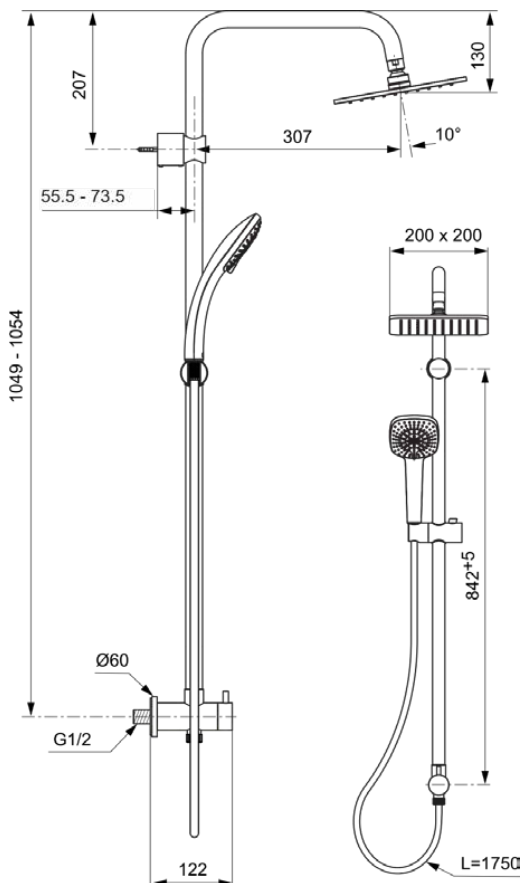

IDEALRAIN

A5834AA

IDEALRAIN | Duschesystem AP 200x462.5x1049 mm in chrom, 12.0 l/min (3 bar)

Bild & Zeichnung

Allgemeine Informationen

Produktkategorie:	Duschsysteme
Produktart:	Duschsystem AP
Marke:	Ideal Standard
Kollektion:	IDEALRAIN
Designer:	Artefakt
Farbe:	AA - Chrom
Oberflächenveredelung:	glänzend
Höhe (mm):	1049 - 1054
Breite (mm):	200
Ausladung (mm):	462.5 - 480.5
Befestigungsart:	Überwurfmutter
Nettogewicht (kg):	4.70
EAN Code:	4015413327749

Im Lieferumfang enthaltene Produkte

B0003AA:	IDEALRAIN Multi-Funktionshandbrause 100x245 mm in chrom, 8 l/min (3 bar)
BE175AA:	IDEALRAIN Brauseschlauch 1750 mm in chrom
B0024AA:	IDEALRAIN Kopfbrause 200x52x200 mm in chrom, 12 l/min (3 bar)

IDEALRAIN

A5834AA

IDEALRAIN | Duschesystem AP 200x462.5x1049 mm in chrom, 12.0 l/min (3 bar)

Produktspezifikationen

Betriebs-Höchstdruck (bar):	10
Betriebs-Mindestdruck (bar):	0.5
PVD Technologie:	Nein
Brausestange vertikal verstellbar:	Nein
Smartshine:	Ja
Oberflächenschutz:	verchromt
Oberflächenveredelung:	glänzend
Griffart:	Joystick
Art der Temperaturkontrolle:	Manuelle Betätigung
Mit Umsteleinheit:	Ja
Mit Handbrause:	Ja
Mit Handbrause-Set:	Nein
Mit Kopfbrause:	Ja
Mit Ablage(n):	Nein
Mit Brauseschlauch:	Ja
Mit Brausekombination:	Nein
Mit Seitenbrause:	Nein
Mit Brausehalter:	Ja
Mit Seifenschale:	Nein
Mit Wandhalterung:	Nein
Mit Wandanschlussbogen:	Nein
Befestigungsmaterial im Lieferumfang enthalten:	Ja
Befestigungsart:	Überwurfmutter
Montageart:	wandhängend