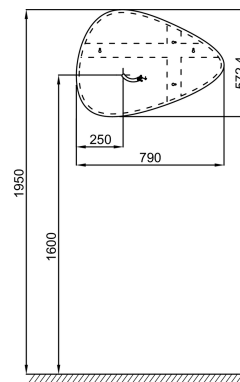

## Produkteigenschaften

- **MAßE:** 79 x 4 x 57,20 cm
- **MATERIAL:** Glas
- **STROMANSCHLUSS:** 230 Volt / 50Hz • Schutzklasse II • IP44
- **GEWICHT:** 10 kg
- **INSTALLATIONSART:** Wandmontage

## Technische Zeichnung

Kurzbeschreibung: Spiegel 79 cm. EB3049. Kollektion: NOUVELLE VAGUE. MASSE: 79 x 4 x 57,20 cm. GEWICHT: 10 kg. MATERIAL: Glas. INSTALLATIONSART: Wandmontage. STROMANSCHLUSS: 230 Volt / 50Hz • Schutzklasse II • IP44.