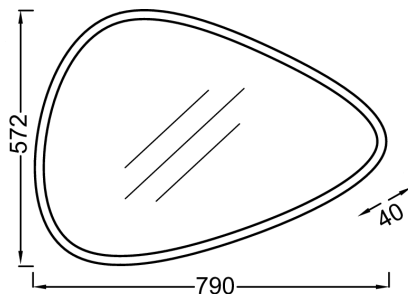

## Produkteigenschaften

- **MAßE:** 79 x 4 x 57,20 cm
- **MATERIAL:** Glas
- **STROMANSCHLUSS:** 230 Volt / 50Hz • Schutzklasse II • IP44
- **GEWICHT:** 10 kg
- **INSTALLATIONSART:** Wandmontage

## Technische Zeichnung

Kurzbeschreibung: Spiegel 79 cm. EB3049. Kollektion: NOUVELLE VAGUE. MASSE: 79 x 4 x 57,20 cm. GEWICHT: 10 kg. MATERIAL: Glas. INSTALLATIONSART: Wandmontage. STROMANSCHLUSS: 230 Volt / 50Hz • Schutzklasse II • IP44.