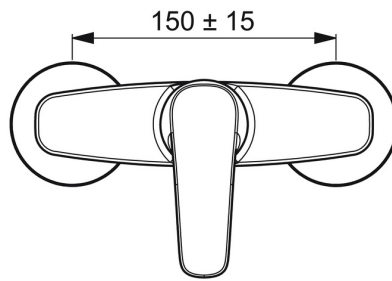

EAN: 4057304004346
static.hansa.com/45120163

- Dusche
- Einhebelmischer
- Wandmontage
- Chrom
- Hebel mit W+K-Kennzeichnung, Einhandbedienhebel/Griff
- Temperaturbegrenzer, Heißwassersperre einstellbar (im Lieferumfang enthalten)
- Rückflussverhinderer, \varnothing 4.0 Steuerpatrone mit keramischen Dichtscheiben zur Wassermengen- und Temperatureinstellung
- S-Anschlüsse
- Armaturenkörper aus entzinkungsbeständigem Messing (DZR)
- Eigensicher gegen Rückfließen im häuslichen Gebrauch (nach DIN EN 1717)

Technische Daten

Durchflusseigenschaften

Durchfluss bei 3 bar **16.8 l/min**

Technische Eigenschaften

DN-Größe (Nennmaß) **DN15**
 Warmwasserversorgung **max. +80°C**
 Arbeitsdruck **0.5-10 bar**
 Sicherungseinrichtung (EN1717) **EB**
 Werkstoff **Messing**

SP45120163

	Name	Art.-Nr.
01	Hebel	59914453
02	Abdeckkappe Ausgelaufen	59914454
03	Spann-Mutter, M42x1.5, SW 38	59914128
04	Kartusche, 4.0 Classic	59914129
05	Rückschlagventil	59905714