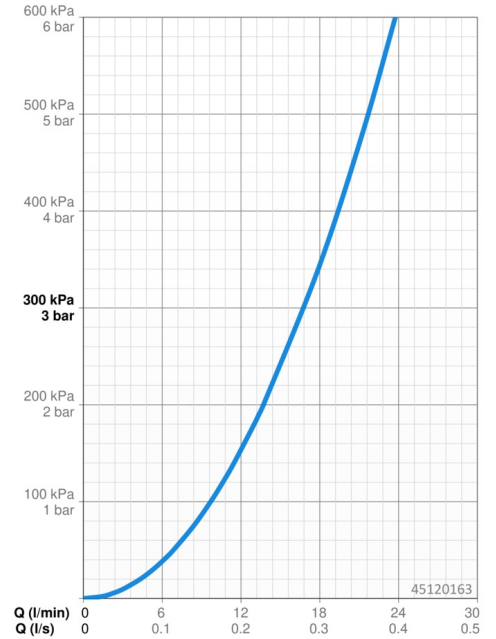

Technische Daten

Durchflusseigenschaften

Durchfluss bei 3 bar **16.8 l/min**

Technische Eigenschaften

DN-Größe (Nennmaß) **DN15**
Warmwasserversorgung **max. +80°C**
Arbeitsdruck **0.5-10 bar**
Sicherungseinrichtung (EN1717) **EB**
Werkstoff **Messing**

Vorschriften

EN Standard **EN 817**
Geräuschkategorie **I (ISO 3822)**

Zulassungen und Deklarationen

KIWA **K6116/08**
DVGW **DW-6506CS0580**
ABP **PA-IX 10316/IB**
Konformitätserklärung **DoC**