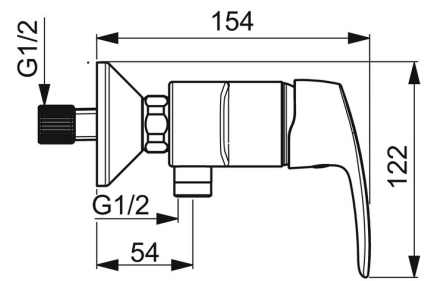

EAN: 4057304004346
static.hansa.com/45120163

- Dusche
- Einhebelmischer
- Wandmontage
- Chrom
- Hebel mit W+K-Kennzeichnung, Einhandbedienhebel/Griff
- Temperaturbegrenzer, Heißwassersperre einstellbar (im Lieferumfang enthalten)
- Rückflussverhinderer, \varnothing 4.0 Steuerpatrone mit keramischen Dichtscheiben zur Wassermengen- und Temperatureinstellung
- S-Anschlüsse
- Armaturenkörper aus entzinkungsbeständigem Messing (DZR)
- Eigensicher gegen Rückfließen im häuslichen Gebrauch (nach DIN EN 1717)

Technische Daten

Durchflusseigenschaften

Durchfluss bei 3 bar **16.8 l/min**

Technische Eigenschaften

DN-Größe (Nennmaß) **DN15**
 Warmwasserversorgung **max. +80°C**
 Arbeitsdruck **0.5-10 bar**
 Sicherungseinrichtung (EN1717) **EB**
 Werkstoff **Messing**

SP45120163

	Name	Art.-Nr.
01	Hebel	59914453
02	Abdeckkappe Ausgelaufen	59914454
03	Spann-Mutter, M42x1.5, SW 38	59914128
04	Kartusche, 4.0 Classic	59914129
05	Rückschlagventil	59905714