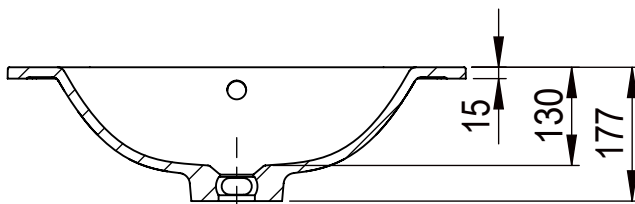

A-A

VIGOUR
Pure Lebenskraft im Bad

CLWTM60_TZ