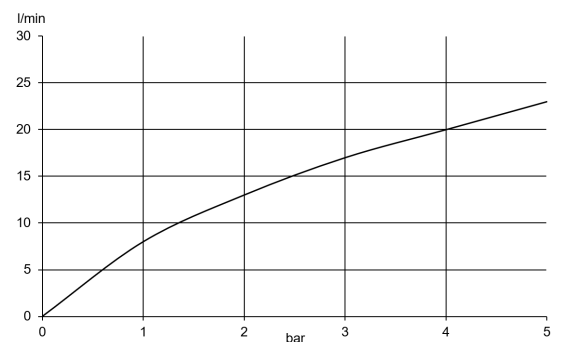

Technische Daten/ Technical Data

AP-Brause-Thermostat white
schwarz matt VIGOUR
WHTBSM

Aufputz-Brause-Thermostat
DN 15
Wandmontage
Armaturenkörper Messing
Farbe: schwarz matt
Temperaturwählgriff mit Heißwassersperre 38°
Keramik Oberteil 180°
50% Wassermengenbegrenzung
S-Anschlüsse G1/2 x G3/4
Brauseabgang G1/2
eigensicher gegen Rückfließen
Safe-Tec
mit vormontierten Schmutzfangsieben
Durchflussmenge bei 3 bar 50% 9 l/min.
Durchflussmenge bei 3 bar 17 l/min.

Ausladung 105mm
Breite 320mm

Fabrikat: VIGOUR
Modell: white
WHTBSM

Produktabbildung/ Product picture

Maßzeichnung/ Dimensional drawing

Durchfluss/ Flow rate

VIGOUR