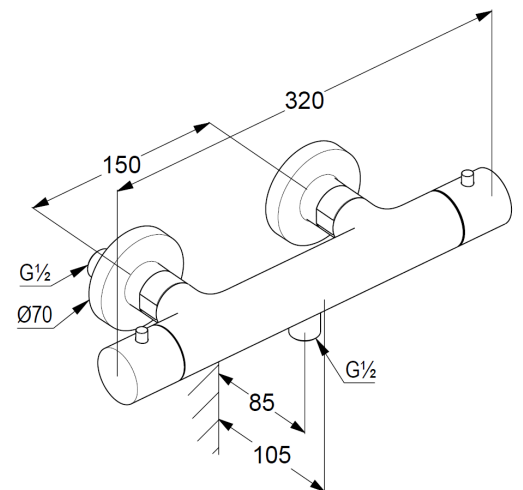

Technische Daten/ Technical Data

AP-Brause-Thermostat white
schwarz matt VIGOUR
WHTBSM

Aufputz-Brause-Thermostat
DN 15
Wandmontage
Armaturenkörper Messing
Farbe: schwarz matt
Temperaturwählgriff mit Heißwassersperre 38°
Keramik Oberteil 180°
50% Wassermengenbegrenzung
S-Anschlüsse G1/2 x G3/4
Brauseabgang G1/2
eigensicher gegen Rückfließen
Safe-Tec
mit vormontierten Schmutzfangsieben
Durchflussmenge bei 3 bar 50% 9 l/min.
Durchflussmenge bei 3 bar 17 l/min.

Ausladung 105mm
Breite 320mm

Fabrikat: VIGOUR
Modell: white
WHTBSM

Produktabbildung/ Product picture

Maßzeichnung/ Dimensional drawing

Durchfluss/ Flow rate

VIGOUR