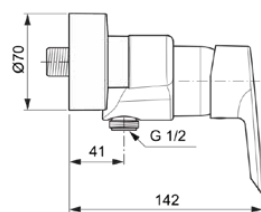

TESI

A6694AA

TESI | Brausearmatur AP 207x142x130 mm in chrom, 16 l/min (3 bar) | Click-Technologie, EPD, FirmaFlow, SmartShine Oberfläche

Bild & Zeichnung

Allgemeine Informationen

Produktkategorie:	Brausearmaturen
Produktart:	Brausearmatur AP
Marke:	Ideal Standard
Kollektion:	TESI
Designer:	Artefakt
Farbe:	AA - Chrom
Oberflächenveredelung:	glänzend
Höhe (mm):	130
Breite (mm):	207
Ausladung (mm):	142
Befestigungsart:	S-Anschluss
Nettogewicht (kg):	1.54
EAN Code:	4015413339124

Anzahl der Rosette(n):	2
Anzahl der Griffe:	1
Farbcode:	AA
Farbbeschreibung:	chrom
Cool Body Technologie:	Nein
Absperrbare S-Anschlüsse:	Nein
FirmaFlow Kartusche:	Ja
Einstellbar Spülzeit:	Nein
Griffposition:	Vorderseite
Material:	Metall
Materialspezifikation:	Messing
Maximaler Durchfluss bei 3 bar (l/min):	16
Maximaler Durchfluss bei 3 bar (l/min) für alle Auslässe:	16
Durchfluss bei 3 bar (l) - Auslauf:	16
Betriebs-Höchstdruck (bar):	10
Betriebs-Mindestdruck (bar):	0.5

TESI

A6694AA

TESI | Brausearmatur AP 207x142x130 mm in chrom, 16 l/min (3 bar) | Click-Technologie, EPD, FirmaFlow, SmartShine Oberfläche

Produktspezifikationen

Geräuschgedämpfte S-Anschlüsse:	Nein
PVD Technologie:	Nein
Form der Rosette(n):	Rund
Gewindeanschluss des Brauseschlauchs:	G 1/2
Smartshine:	Ja
Oberflächenschutz:	verchromt
Oberflächenveredelung:	glänzend
Temperaturbegrenzer:	Ja
Griffart:	Betätigungshebel
Art der Temperaturkontrolle:	Manuelle Betätigung
Mit S-Anschlüssen:	Ja
Mit Rosette(n):	Ja
Mit Griff(en):	Ja
Mit Handbrause-Set:	Nein
Mit Kopfbrause:	Nein
Mit Brausekombination:	Nein
Befestigungsart:	S-Anschluss
Montageart:	wandhängend