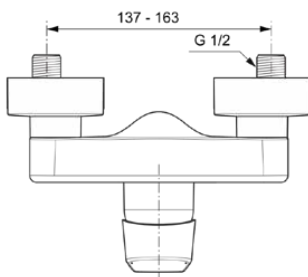

TESI

A6694AA

TESI | Brausearmatur AP 207x142x130 mm in chrom, 16 l/min (3 bar) | Click-Technologie, EPD, FirmaFlow, SmartShine Oberfläche

Bild & Zeichnung

Allgemeine Informationen

Produktkategorie:	Brausearmaturen
Produktart:	Brausearmatur AP
Marke:	Ideal Standard
Kollektion:	TESI
Designer:	Artefakt
Farbe:	AA - Chrom
Oberflächenveredelung:	glänzend
Höhe (mm):	130
Breite (mm):	207
Ausladung (mm):	142
Befestigungsart:	S-Anschluss
Nettogewicht (kg):	1.54
EAN Code:	4015413339124

Anzahl der Rosette(n):	2
Anzahl der Griffe:	1
Farbcode:	AA
Farbbeschreibung:	chrom
Cool Body Technologie:	Nein
Absperrbare S-Anschlüsse:	Nein
FirmaFlow Kartusche:	Ja
Einstellbar Spülzeit:	Nein
Griffposition:	Vorderseite
Material:	Metall
Materialspezifikation:	Messing
Maximaler Durchfluss bei 3 bar (l/min):	16
Maximaler Durchfluss bei 3 bar (l/min) für alle Auslässe:	16
Durchfluss bei 3 bar (l) - Auslauf:	16
Betriebs-Höchstdruck (bar):	10
Betriebs-Mindestdruck (bar):	0.5