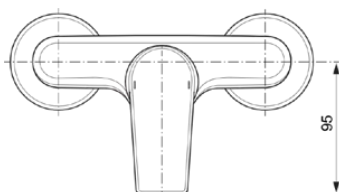

TESI

A6694AA

TESI | Brausearmatur AP 207x142x130 mm in chrom, 16 l/min (3 bar) | Click-Technologie, EPD, FirmaFlow, SmartShine Oberfläche

Bild & Zeichnung

Allgemeine Informationen

Produktkategorie:	Brausearmaturen
Produktart:	Brausearmatur AP
Marke:	Ideal Standard
Kollektion:	TESI
Designer:	Artefakt
Farbe:	AA - Chrom
Oberflächenveredelung:	glänzend
Höhe (mm):	130
Breite (mm):	207
Ausladung (mm):	142
Befestigungsart:	S-Anschluss
Nettogewicht (kg):	1.54
EAN Code:	4015413339124

Anzahl der Rosette(n):	2
Anzahl der Griffe:	1
Farbcode:	AA
Farbbeschreibung:	chrom
Cool Body Technologie:	Nein
Absperrbare S-Anschlüsse:	Nein
FirmaFlow Kartusche:	Ja
Einstellbar Spülzeit:	Nein
Griffposition:	Vorderseite
Material:	Metall
Materialspezifikation:	Messing
Maximaler Durchfluss bei 3 bar (l/min):	16
Maximaler Durchfluss bei 3 bar (l/min) für alle Auslässe:	16
Durchfluss bei 3 bar (l) - Auslauf:	16
Betriebs-Höchstdruck (bar):	10
Betriebs-Mindestdruck (bar):	0.5

TESI

A6694AA

TESI | Brausearmatur AP 207x142x130 mm in chrom, 16 l/min (3 bar) | Click-Technologie, EPD, FirmaFlow, SmartShine Oberfläche

Produktspezifikationen

Geräuschgedämpfte S-Anschlüsse:	Nein
PVD Technologie:	Nein
Form der Rosette(n):	Rund
Gewindeanschluss des Brauseschlauchs:	G 1/2
Smartshine:	Ja
Oberflächenschutz:	verchromt
Oberflächenveredelung:	glänzend
Temperaturbegrenzer:	Ja
Griffart:	Betätigungshebel
Art der Temperaturkontrolle:	Manuelle Betätigung
Mit S-Anschlüssen:	Ja
Mit Rosette(n):	Ja
Mit Griff(en):	Ja
Mit Handbrause-Set:	Nein
Mit Kopfbrause:	Nein
Mit Brausekombination:	Nein
Befestigungsart:	S-Anschluss
Montageart:	wandhängend