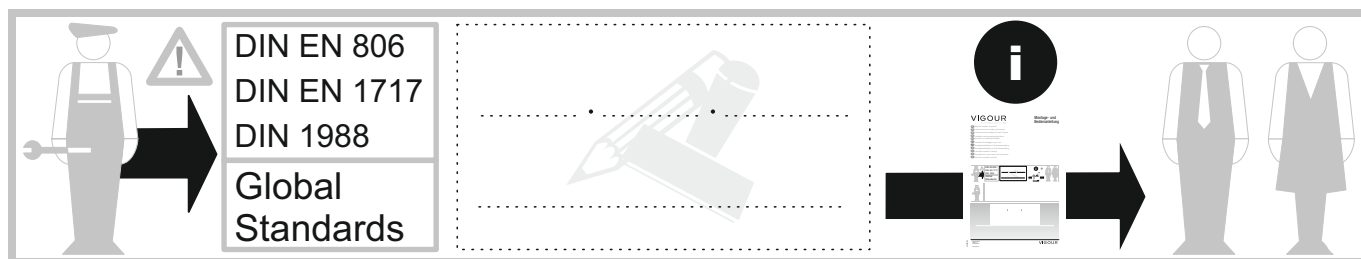

VIGOUR

Pure Lebenskraft im Bad

Montage- und Bedienanleitung

- ⒸZ Návod k instalaci a k použití
- ⒹK Monterings- og betjeningsvejledning
- Ⓔ Instrucciones de montaje y de manejo
- Ⓕ Instructions de montage et mode d'emploi
- ⒼB Installation and operating instructions
- ⒻH Szerelési és használati utasítás
- ⒻI Istruzioni di montaggio e per l'uso
- ⒼNL Montagehandleiding en Gebruiksaanwijzing
- ⒼNO Monterings- og bruksanvisning
- ⒼP Manual de montagem e utilização
- ⒼPL Instrukcja montażu i obsługi
- ⒻRU Руководство по монтажу и эксплуатации
- ⒻS Installations- och skötselanvisning
- ⒻSK Návod na montáž a obsluhu