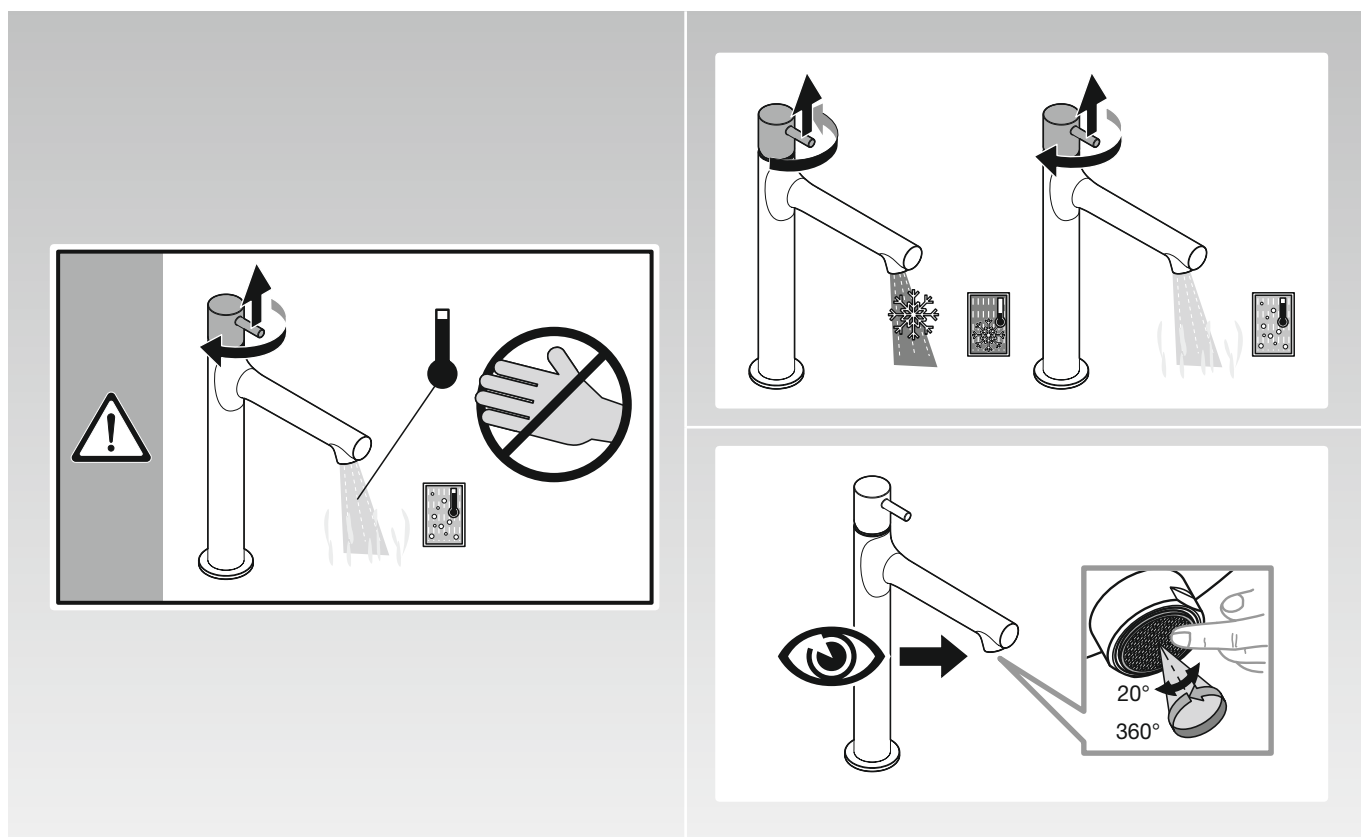

VIGOUR

Pure Lebenskraft im Bad

Montage- und Bedienanleitung

- ⒸZ Návod k instalaci a k použití
- ⒹK Monterings- og betjeningsvejledning
- Ⓔ Instrucciones de montaje y de manejo
- Ⓕ Instructions de montage et mode d'emploi
- ⒼB Installation and operating instructions
- ⒻH Szerelési és használati utasítás
- ⒻI Istruzioni di montaggio e per l'uso
- ⒼNL Montagehandleiding en Gebruiksaanwijzing
- ⒼNO Monterings- og bruksanvisning
- ⒼP Manual de montagem e utilização
- ⒼPL Instrukcja montażu i obsługi
- ⒻRU Руководство по монтажу и эксплуатации
- ⒻS Installations- och skötselanvisning
- ⒻSK Návod na montáž a obsluhu