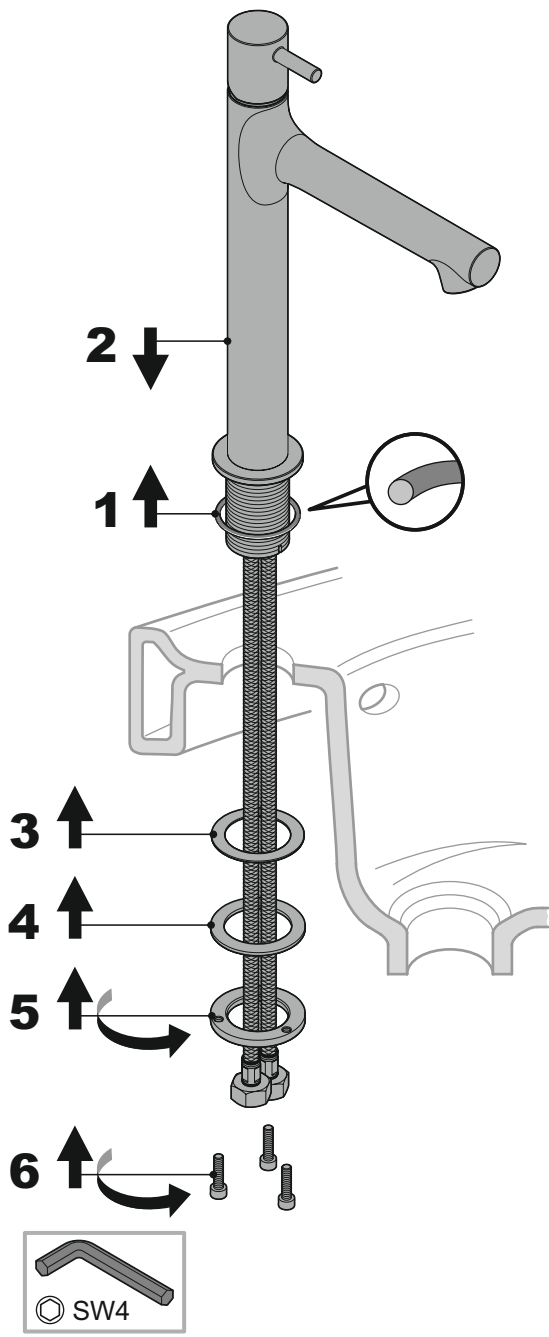

VIGOUR

Pure Lebenskraft im Bad

Montage- und Bedienanleitung

- ⒸZ Návod k instalaci a k použití
- ⒹK Monterings- og betjeningsvejledning
- Ⓔ Instrucciones de montaje y de manejo
- Ⓕ Instructions de montage et mode d'emploi
- ⒼB Installation and operating instructions
- ⒻH Szerelési és használati utasítás
- ⒻI Istruzioni di montaggio e per l'uso
- ⒼNL Montagehandleiding en Gebruiksaanwijzing
- ⒼNO Monterings- og bruksanvisning
- ⒼP Manual de montagem e utilização
- ⒼPL Instrukcja montażu i obsługi
- ⒻRU Руководство по монтажу и эксплуатации
- ⒻS Installations- och skötselanvisning
- ⒻSK Návod na montáž a obsluhu

WHXLO
WHXLOSM

max. 70 °C / 158 °F
60 °C / 140 °F
min. 10 °C / 50 °F

max. 70 °C / 158 °F

1.

2.