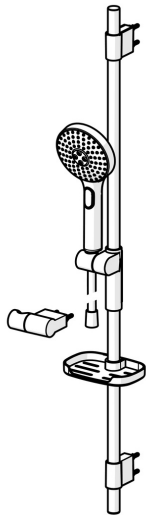

EAN: 4057304005114
static.hansa.com/84370130

- Dusche
- Wandmontage
- Chrom/Hellgrau

- Handbrause, Brausestange, Verstellbare Brausestangehalterung, Seifenschale, Brausehalter, Brauseschlauch (1750 mm), Anti-Kalk-Technik, Twist guard, Verdrehenschutz für Brauseschlauch
- Pulsierend - Starker Wasserstrahl zur Massage oder Körperbehandlung, Intensiv – Belebender Wasserstrahl, Sensitiv – Sanfter Wasserstrahl
- 3-strahlig

Technische Daten

Durchflusseigenschaften

Durchfluss bei 3 bar (mit Durchflussregler) **15.0 l/min**

Technische Eigenschaften

Warmwasserversorgung **max. +65°C**
 Arbeitsdruck **0.5-5 bar**
 Anschlussgröße **G1/2**
 Durchmesser **Ø 22 mm**
 Installationsabstand **max 970 mm**
 Länge / Höhe **1014 mm**