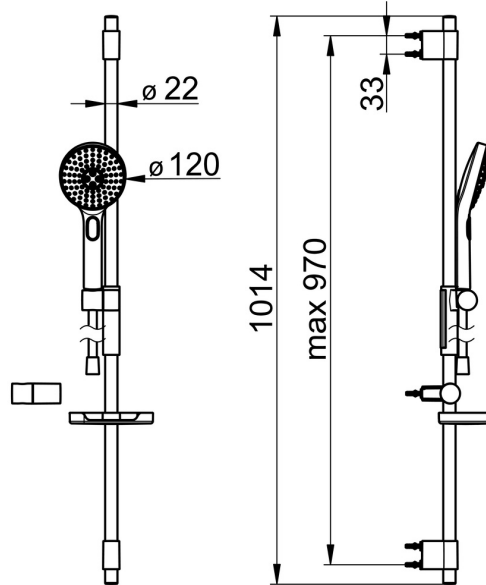

EAN: 4057304005114
static.hansa.com/84370130

- Dusche
- Wandmontage
- Chrom/Hellgrau

- Handbrause, Brausestange, Verstellbare Brausestangehalterung, Seifenschale, Brausehalter, Brauseschlauch (1750 mm), Anti-Kalk-Technik, Twist guard, Verdrehenschutz für Brauseschlauch
- Pulsierend - Starker Wasserstrahl zur Massage oder Körperbehandlung, Intensiv – Belebender Wasserstrahl, Sensitiv – Sanfter Wasserstrahl
- 3-strahlig

Technische Daten

Durchflusseigenschaften

Durchfluss bei 3 bar (mit Durchflussregler) **15.0 l/min**

Technische Eigenschaften

Warmwasserversorgung **max. +65°C**
 Arbeitsdruck **0.5-5 bar**
 Anschlussgröße **G1/2**
 Durchmesser **Ø 22 mm**
 Installationsabstand **max 970 mm**
 Länge / Höhe **1014 mm**