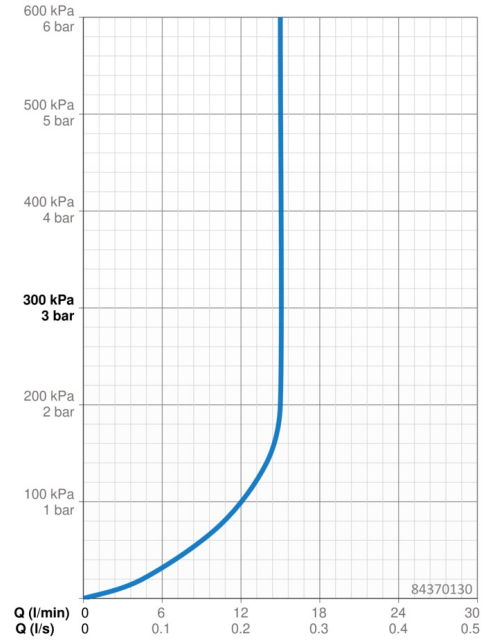

Technische Daten

Durchflusseigenschaften

Durchfluss bei 3 bar (mit Durchflussregler) **15.0 l/min**

Technische Eigenschaften

Warmwasserversorgung **max. +65°C**
Arbeitsdruck **0.5-5 bar**
Anschlussgröße **G1/2**
Durchmesser **Ø 22 mm**
Installationsabstand **max 970 mm**
Länge / Höhe **1014 mm**

Vorschriften

EN Standard **EN 1112, EN 1113**

Zulassungen und Deklarationen

Konformitätserklärung **DoC**