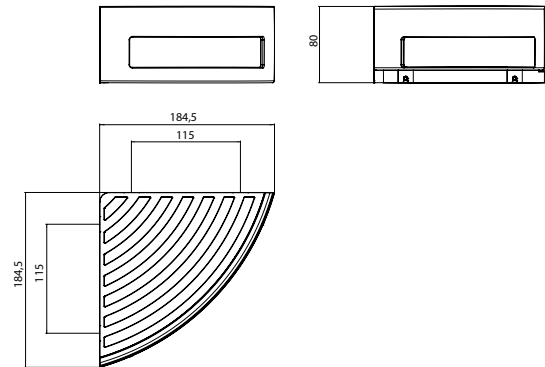

## PRODUKTINFORMATION

Eckwandkorb mit verdeckter Befestigung, Eckmaß: 185 mm chrom

Art.-Nr.3545 001 21