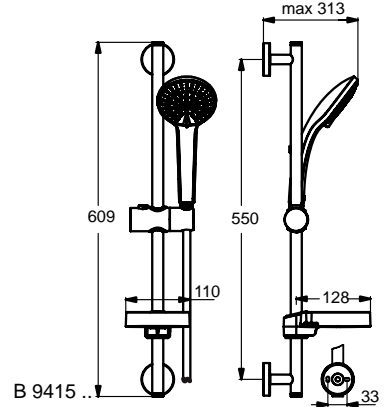

Badarmaturen
Duschsysteme