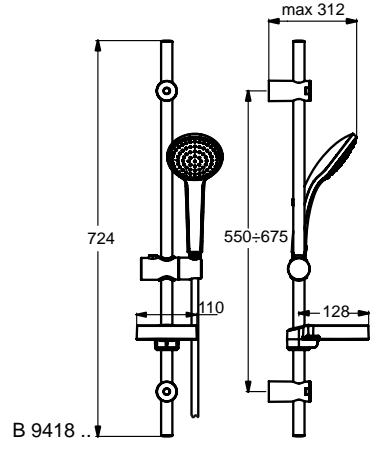

Badarmaturen
Duschsysteme