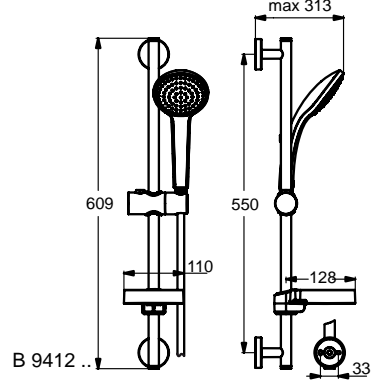

Badarmaturen
Duschsysteme