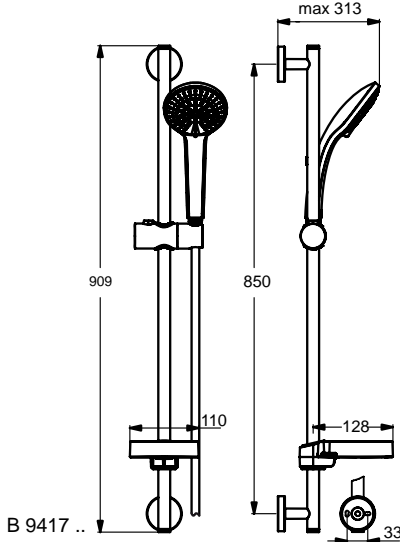

Badarmaturen
Duschsysteme