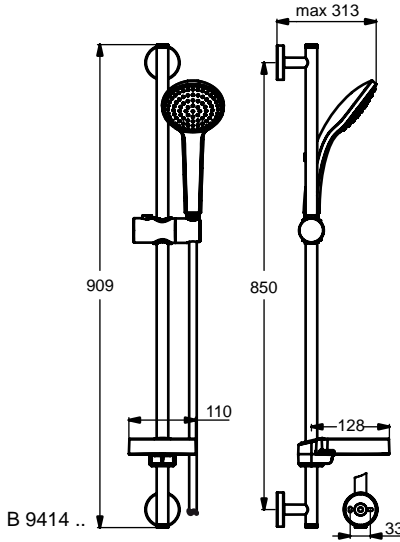

Badarmaturen
Duschsysteme