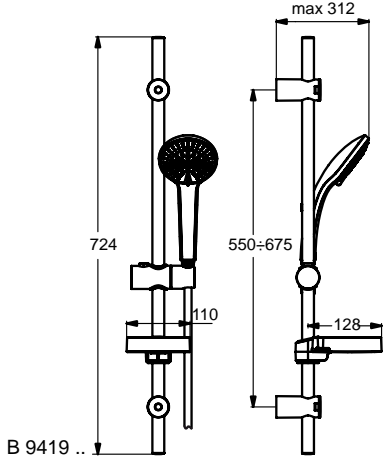

Badarmaturen
Duschsysteme