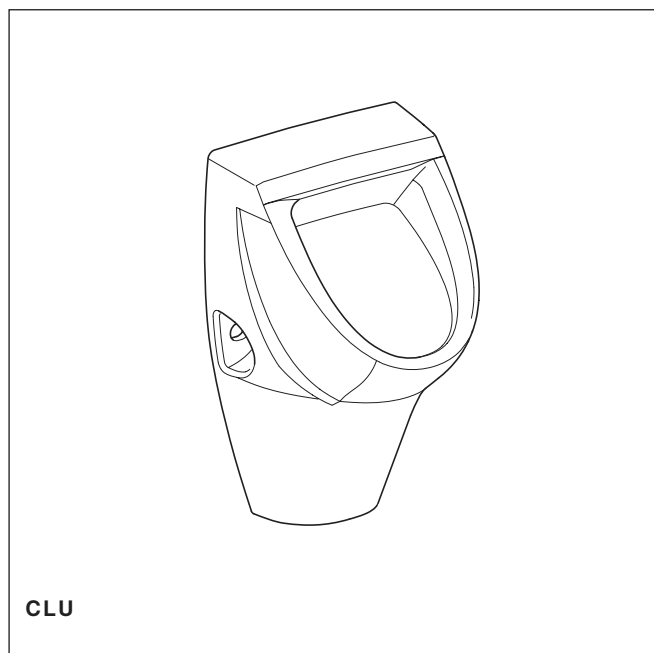

VIGOUR

Die Marke für das ganze Bad

MONTAGE

Mounting
Instructions
Montage
Montering
Montaż
Montáž
Szerelés
Montaje
МОНТАЖУ
Montaggio
Montáž

de Technische Änderungen vorbehalten
en Subject to technical alteration
fr Sous réserve de modifications techniques
nl Technische wijzigingen voorbehouden
no Med forbehold om tekniske endringer
pl Zmiany techniczne zastrzeżone
cs Technické změny vyhrazeny
hu Műszaki módosítások joga fenntartva
es Reservado el derecho de modificaciones técnicas
ru Возможны технические изменения
it Con riserva di apportare modifiche tecniche
sk Technické zmeny vyhradené