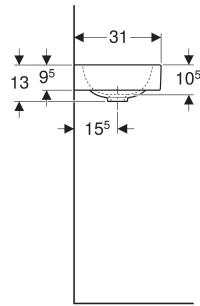

Geberit iCon Handwaschbecken mit Ablagefläche

EIGENSCHAFTEN

- Unterbaufähig
- Asymmetrisch
- Mit Ablagefläche

TECHNISCHE DATEN

Werkstoff Feinfeurton

ZUBEHÖR

- Geberit Tauchrohrsiphon für Waschbecken, Abgang horizontal

Art.-Nr.	Farbe / Oberfläche	Hahnloch	Überlauf	B cm	H cm	T cm	Ablagefläche
124153000	weiß	links	ohne	53	13	31	links