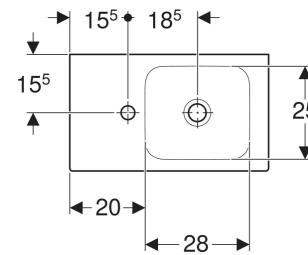

Geberit iCon Handwaschbecken mit Ablagefläche

EIGENSCHAFTEN

- Unterbaufähig
- Asymmetrisch
- Mit Ablagefläche

TECHNISCHE DATEN

Werkstoff Feinfeurton

ZUBEHÖR

- Geberit Tauchrohrsiphon für Waschbecken, Abgang horizontal

Art.-Nr.	Farbe / Oberfläche	Hahnloch	Überlauf	B cm	H cm	T cm	Ablagefläche
124153000	weiß	links	ohne	53	13	31	links