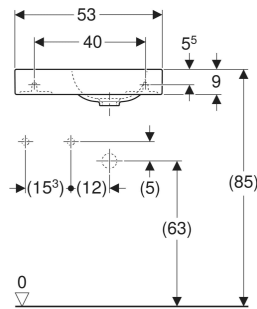

Geberit iCon Handwaschbecken mit Ablagefläche

EIGENSCHAFTEN

- Unterbaufähig
- Asymmetrisch
- Mit Ablagefläche

TECHNISCHE DATEN

Werkstoff Feinfeurton

ZUBEHÖR

- Geberit Tauchrohrsiphon für Waschbecken, Abgang horizontal

Art.-Nr.	Farbe / Oberfläche	Hahnloch	Überlauf	B cm	H cm	T cm	Ablagefläche
124153000	weiß	links	ohne	53	13	31	links