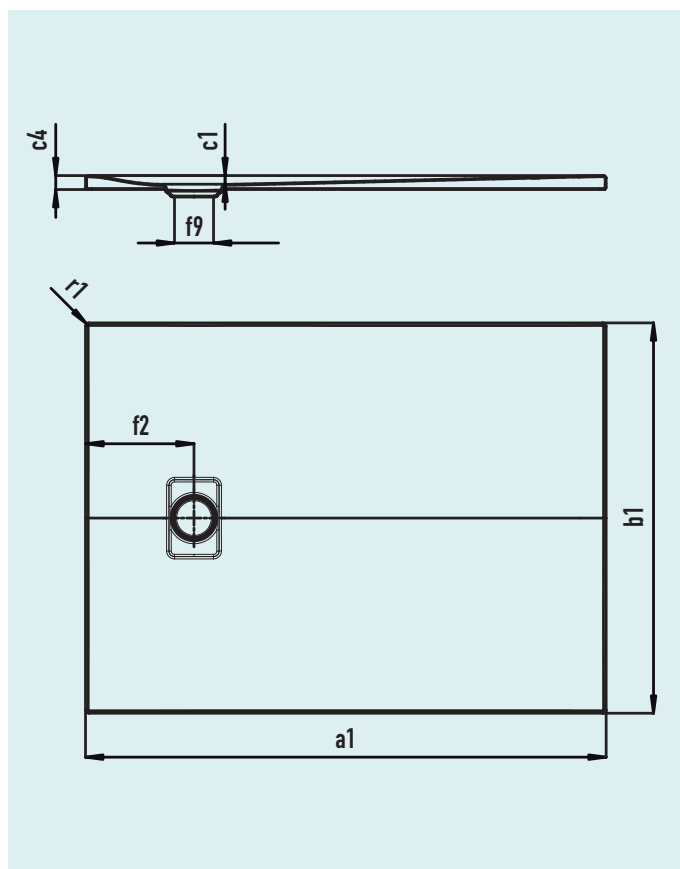

VIGOUR

DUSCHWANNE

V3S10075SS

Artikelnummer		V3S10075SS
Äußere Länge	a_1	1000 mm
Äußere Breite	b_1	750 mm
Tiefe Innen	c_1	20 mm
Randhöhe	c_4	32 mm
Abstand Wannenrand bis Mitte Ablaufloch	f_2	250 mm
Durchmesser Ablaufloch	f_9	Ø 90 mm
Äußerer Radius	r_1	8 mm
Gewicht der emaillierten Wanne		20,6 kg