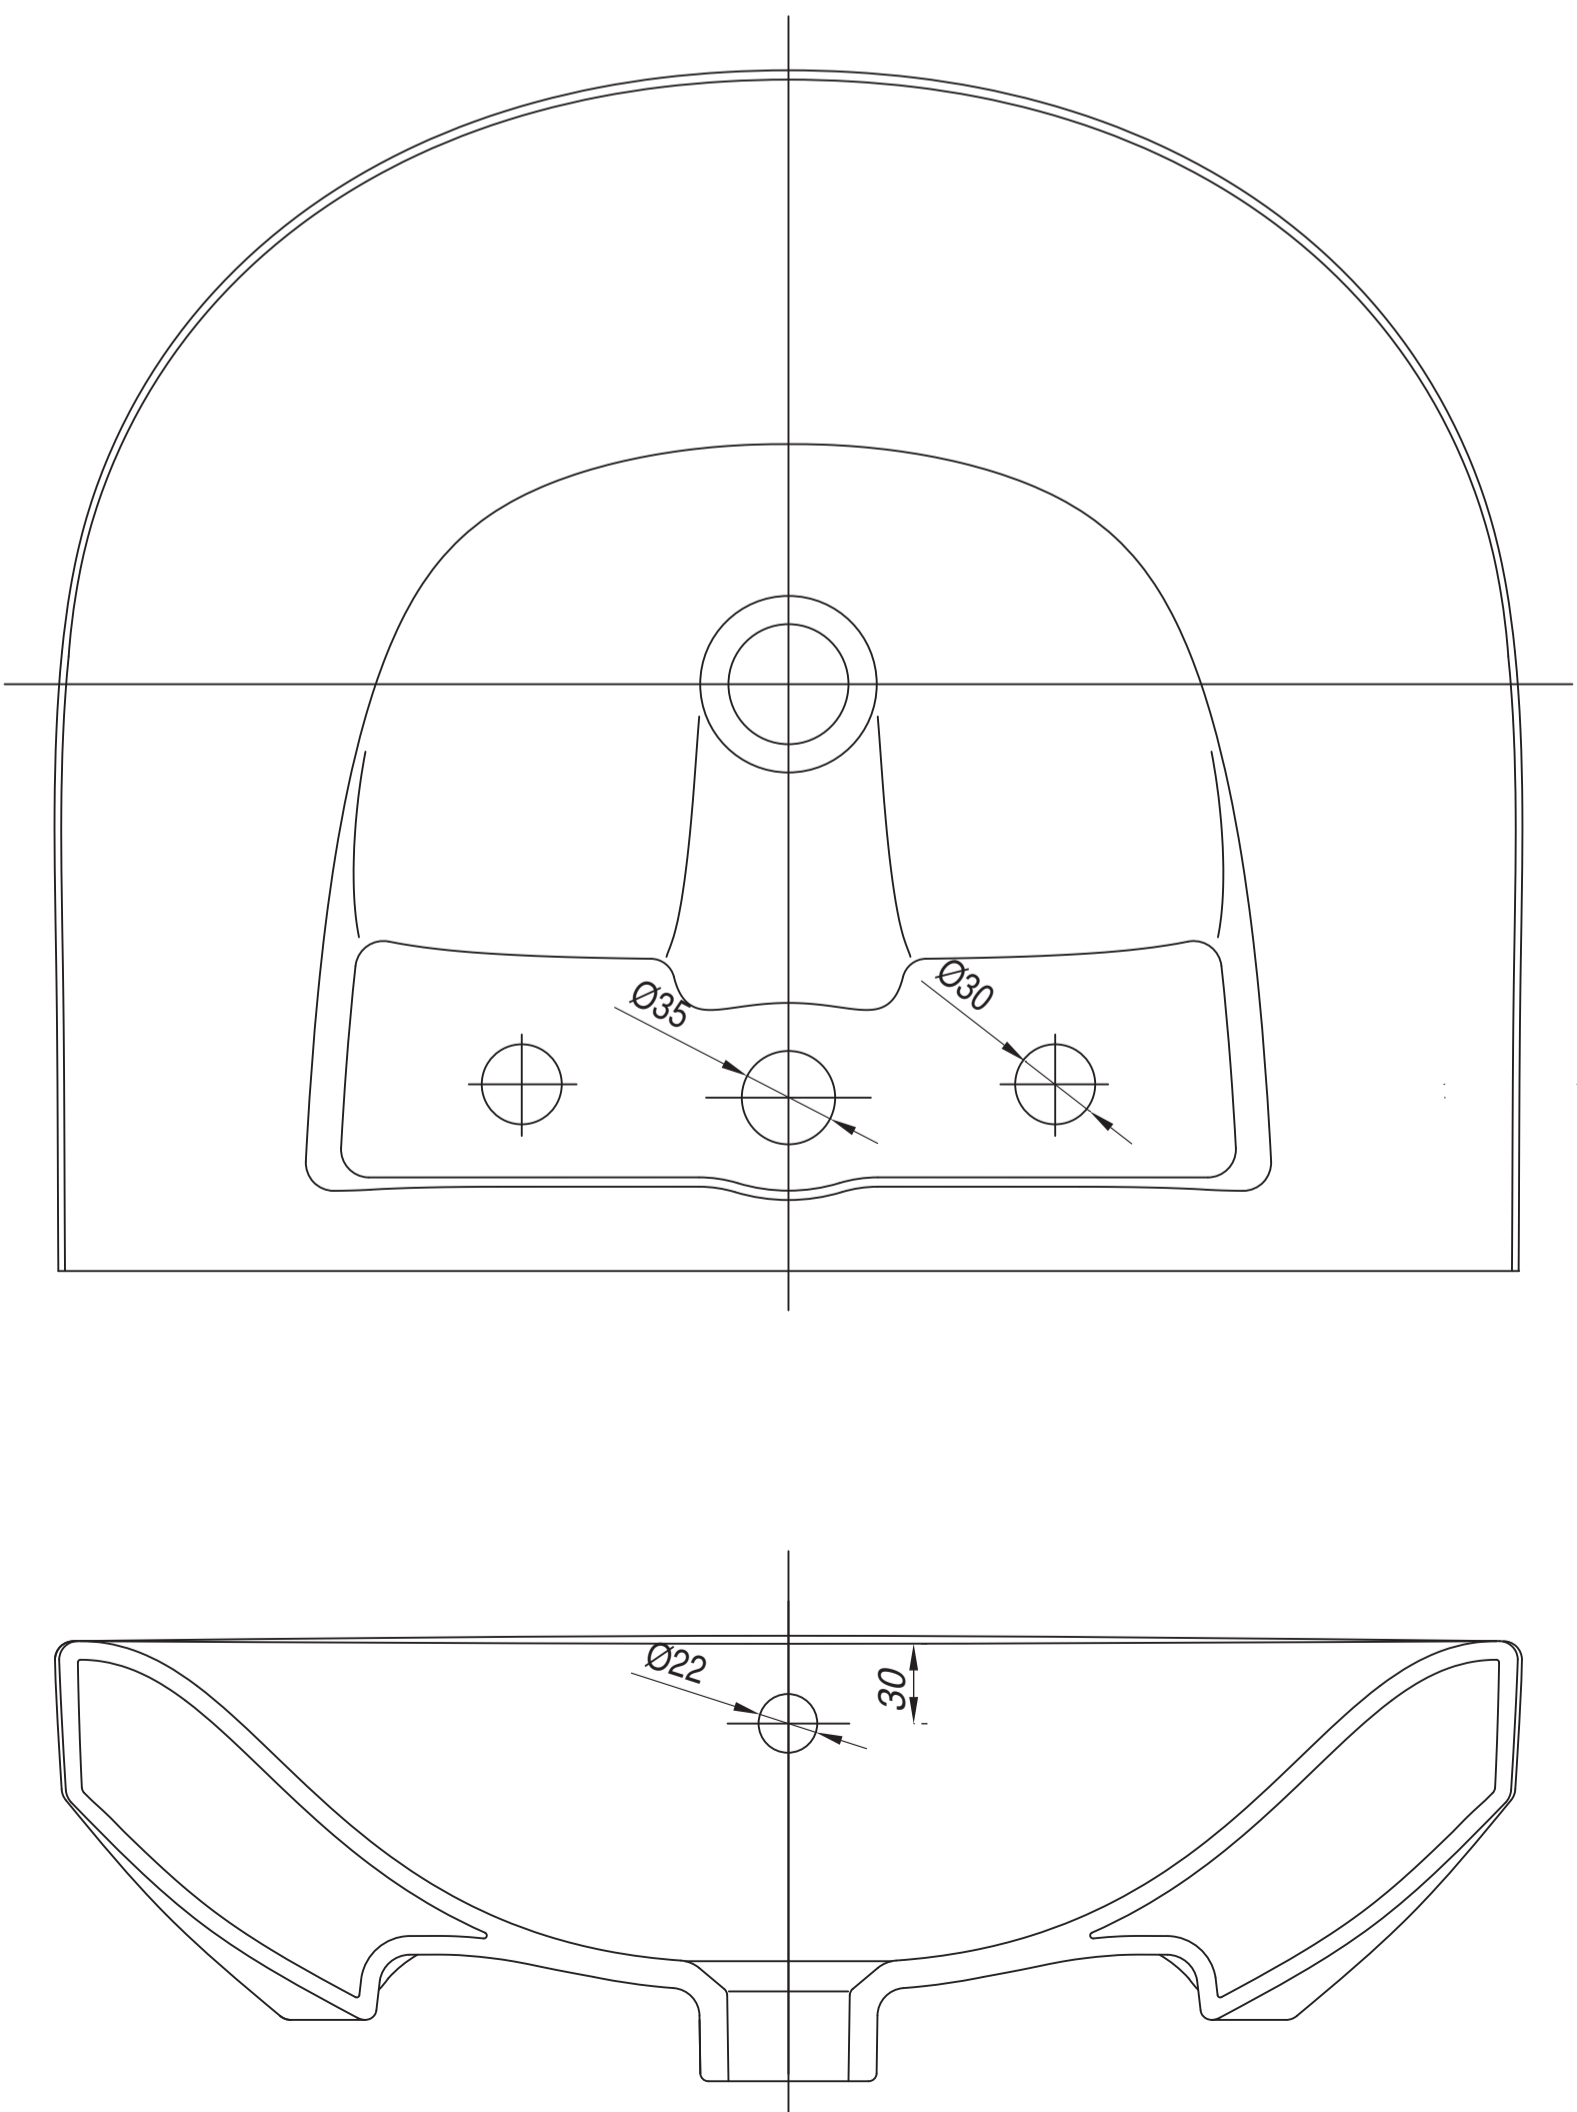

	clivia
	Waschtisch 55x45 cm
	Artikelnr.: CL55
	Skala: 1:1
	Datum: 27.05.2020

	clivia
	Waschtisch 55x45 cm
	Artikelnr.: CL55
	Skala: 1:1
	Datum: 27.05.2020