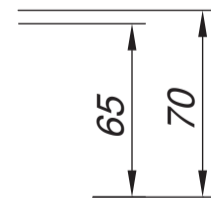

	clivia
	Waschtisch 55x45 cm
	Artikelnr.: CL55
	Skala: 1:1
	Datum: 27.05.2020

	clivia
	Waschtisch 55x45 cm
	Artikelnr.: CL55
	Skala: 1:1
	Datum: 27.05.2020