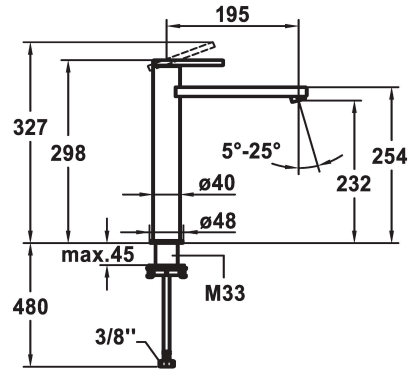

KWC AVA E Hebelmischer - Waschtisch

Modell-Linie: AVA E | 12.451.093.700FL
Armaturen | Manuelle Armaturen

KWC-Nr.

124958
Edelstahl, A 195, flexible Anschlusschläuche, ohne Ablaufventil

- * Hebelmischer
- * Für Aufsatzbecken
- * EcoProtect - Wasserspareinrichtung
- * Auslauf fest
- Neoperl® Perlator® SSR, Schwenkstrahlregler
- * OptimalSpace - großzügiger Wasch- / Arbeitsbereich
- * KWC Steuerpatrone S 25

- mit Keramikscheibentechnik
- Auslaufmenge und Temperatur stufenlos einstellbar
- * Flexible Anschlusschläuche 3/8"
- * QuickInstallation - Befestigung mit Gewindestutzen M33 x 1.5 mit Feststellschrauben
- * Tischbohrung ø35 mm

Technische Daten

Auslaufmenge	5 l/min (3 bar)
Ablaufgarnitur	ohne Ablaufventil
Anschluss	Flexible Anschlusschläuche
Auslauf	fest
Bedienung	topbedient
Farbcode	Edelstahl
Installationsart	für Waschtisch
Armaturtyp	Hebelmischer
Mass Höhe	298
Armaturengeräuschgruppe	I
Ausladung A	A 195
Energieetikette (CH)	A
Mass-Wasseraustritt	232
Material	rostfreier Stahl

Ersatzteile

KWC AVA E Hebelmischer - Waschtisch

Modell-Linie: AVA E | 12.451.093.700FL
Armaturen | Manuelle Armaturen

Steuerpatrone

538711
Z.536.032

**Service Schlüssel Neoperl © Gehäuse
M20x1, orange**

638338
Z.638.338
