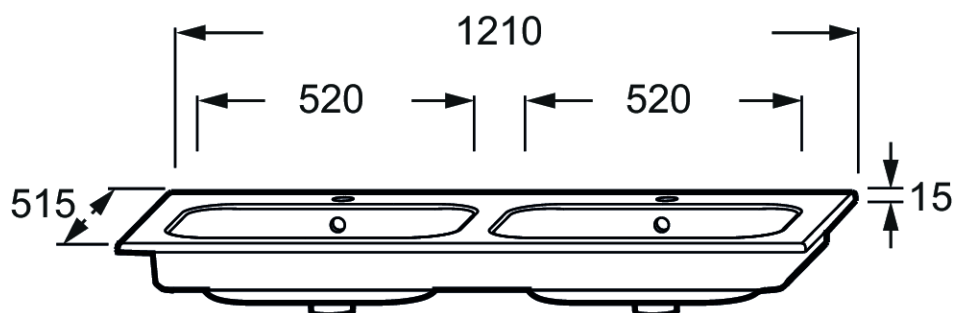

## Produkteigenschaften

- **MAßE:** 121 x 51,50 cm
- **MATERIAL:** Keramik
- **GARANTIEZEIT (JAHRE):** 10
- **GEWICHT:** 37 kg
- **INSTALLATIONSART:** Nicht selbsttragend

## Technische Zeichnung

Kurzbeschreibung: Keramik Doppelwaschtisch 120 cm. EXCH112. Kollektion: EPIC. MASSE: 121 x 51,50 cm. GEWICHT: 37 kg. MATERIAL: Keramik. INSTALLATIONSART: Nicht selbsttragend. GARANTIEZEIT (JAHRE): 10.