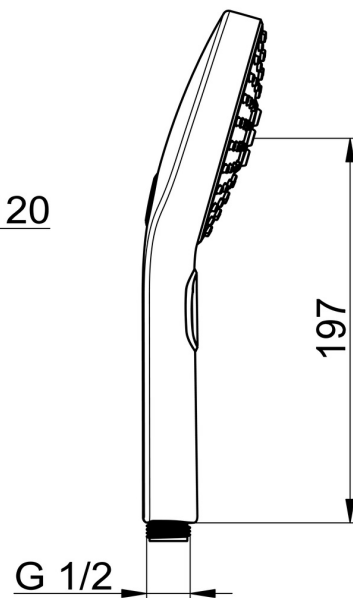

EAN: 4057304005077
static.hansa.com/84330100

- Dusche
- Chrom/Hellgrau
- Anti-Kalk-Technik
- Pulsierend - Starker Wasserstrahl zur Massage oder Körperbehandlung, Intensiv – Belebender Wasserstrahl, Sensitiv – Sanfter Wasserstrahl
- 3-strahlig

Technische Daten

Durchflusseigenschaften

Durchfluss bei 3 bar (mit Durchflussregler) **15.0 l/min**

Technische Eigenschaften

Warmwasserversorgung **max. +65°C**
 Arbeitsdruck **0.5-5 bar**
 Anschlussgröße **G1/2**
 Werkstoff **Verbundwerkstoff**