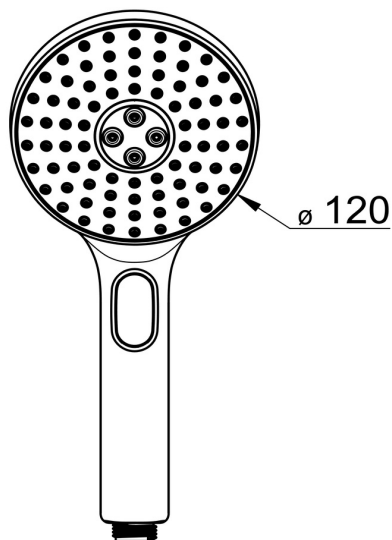

EAN: 4057304005077
static.hansa.com/84330100

- Dusche
- Chrom/Hellgrau
- Anti-Kalk-Technik
- Pulsierend - Starker Wasserstrahl zur Massage oder Körperbehandlung, Intensiv – Belebender Wasserstrahl, Sensitiv – Sanfter Wasserstrahl
- 3-strahlig

Technische Daten

Durchflusseigenschaften

Durchfluss bei 3 bar (mit Durchflussregler) **15.0 l/min**

Technische Eigenschaften

Warmwasserversorgung **max. +65°C**
 Arbeitsdruck **0.5-5 bar**
 Anschlussgröße **G1/2**
 Werkstoff **Verbundwerkstoff**