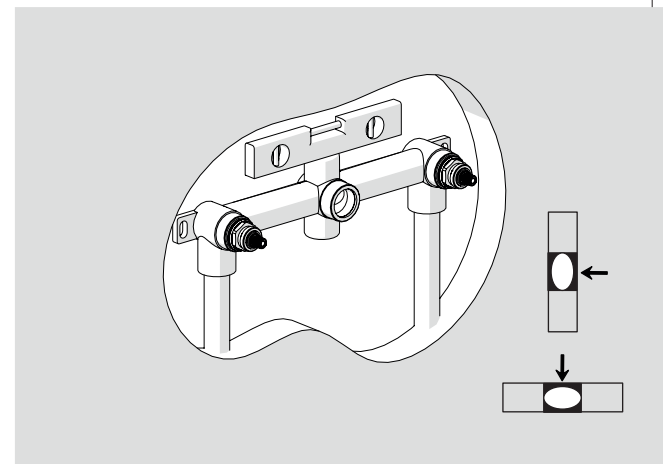

5

6

7

8

www.grupponobili.it

PRIMA DI INIZIARE / BEFORE STARTING

| | | | | | | | | | | | |
|--|----------|--|-------------------|--|---|--|---------|--|--------|--|-----------|
| | P bar | | MAX 10 MIN 0.5 | | 5 | | T °C | | MAX 80 | | 65 -45 |
|--|----------|--|-------------------|--|---|--|---------|--|--------|--|-----------|