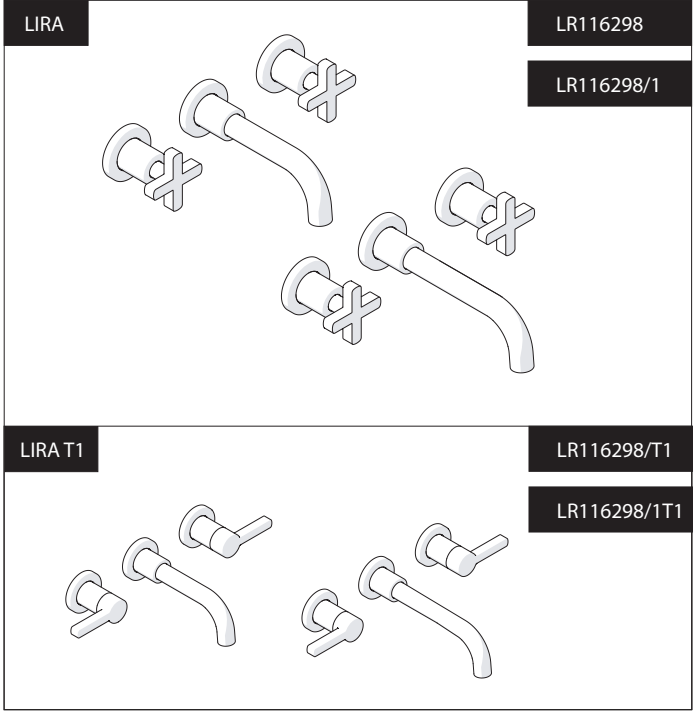

5

6

7

8

www.grupponobili.it

PRIMA DI INIZIARE / BEFORE STARTING

| | | | | | | | | | | | |
|--|----------|--|-------------------|--|---|--|---------|--|--------|--|-----------|
| | P bar | | MAX 10 MIN 0.5 | | 5 | | T °C | | MAX 80 | | 65 -45 |
|--|----------|--|-------------------|--|---|--|---------|--|--------|--|-----------|