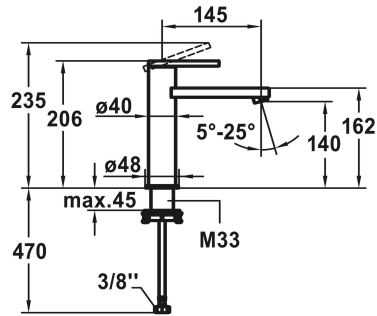

KWC AVA E Hebelmischer - Waschtisch

Modell-Linie: AVA E | 12.451.052.700FL
Armaturen | Manuelle Armaturen

KWC-Nr.

124955
Edelstahl, A 145, flexible Anschlussschläuche, mit Push Open

124956
Edelstahl, A 145, flexible Anschlussschläuche, ohne Ablaufventil

Ablaufgarnitur

mit Push Open

ohne Ablaufventil

- mit Keramikscheibentechnik
- Auslaufmenge und Temperatur stufenlos einstellbar
- * Flexible Anschlussschläuche 3/8"
- * QuickInstallation - Befestigung mit Gewindestutzen M33 x 1.5 mit Feststellschrauben
- * Tischbohrung ø35 mm

Technische Daten

Auslaufmenge	5 l/min (3 bar)
Ablaufgarnitur	ohne Ablaufventil
Anschluss	Flexible Anschlussschläuche
Auslauf	fest
Bedienung	topbedient
Farbcode	Edelstahl
Installationsart	Standmontage
Armaturtyp	Hebelmischer
Mass Höhe	206
Armaturengeräuschgruppe	I
Ausladung A	A 145
Energieetikette (CH)	A
Mass-Wasseraustritt	140
Material	rostfreier Stahl

Ersatzteile

KWC AVA E Hebelmischer - Waschtisch

Modell-Linie: AVA E | 12.451.052.700FL
Armaturen | Manuelle Armaturen

Steuerpatrone

538711
Z.536.032

**Service Schlüssel Neoperl © Gehäuse
M20x1, orange**

638338
Z.638.338
