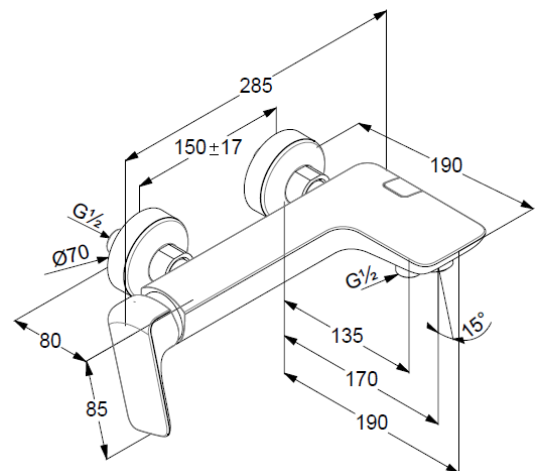

Wannenfüll-und Brause-Einhandmischer

Artikel- Nr.: 416710575

Wannenfüll-und Brause-Armatur

Einhebelmischer

Wandmontage

autom. Umstellung: Brause/Wanne

geschlossener Hebel, Metall

seitliche Betätigung

Strahlregler M24

eigensicher gegen Rückfließen

Brauseabgang G $\frac{1}{2}$

Keramik-Kartusche mit Heißwasserbegrenzung

Durchflussmenge bei 3 bar 20 l/min.

S-Anschlüsse G $\frac{1}{2}$ x G $\frac{3}{4}$

Produktabbildung/ Product picture

Maßzeichnung/ Dimensional drawing

Durchfluss/ Flow rate