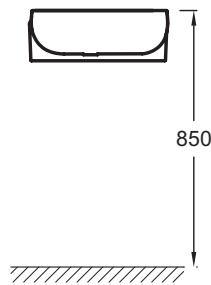

### Produkteigenschaften

- MAßE: 45 x 46 cm
- MATERIAL: Keramik
- GEWICHT: 12,2 kg
- INSTALLATIONSART: Wandmontage

### Technische Zeichnung

Kurzbeschreibung: Eck-Handwaschbecken 45 cm. EGL112. Kollektion: NOUVELLE VAGUE. MAßE: 45 x 46 cm. GEWICHT: 12,2 kg. MATERIAL: Keramik. INSTALLATIONSART: Wandmontage.