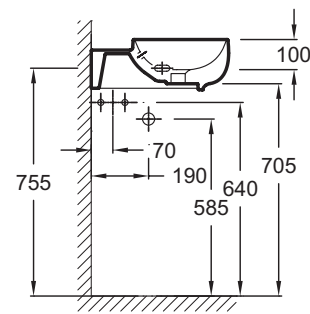

### Produkteigenschaften

- MAßE: 45 x 46 cm
- MATERIAL: Keramik
- GEWICHT: 12,2 kg
- INSTALLATIONSART: Wandmontage

### Technische Zeichnung

Kurzbeschreibung: Eck-Handwaschbecken 45 cm. EGL112. Kollektion: NOUVELLE VAGUE. MAßE: 45 x 46 cm. GEWICHT: 12,2 kg. MATERIAL: Keramik. INSTALLATIONSART: Wandmontage.