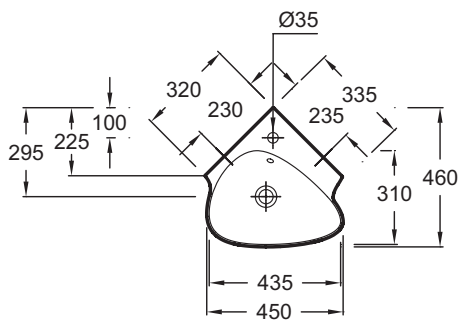

### Produkteigenschaften

- MAßE: 45 x 46 cm
- MATERIAL: Keramik
- GEWICHT: 12,2 kg
- INSTALLATIONSART: Wandmontage

### Technische Zeichnung

Kurzbeschreibung: Eck-Handwaschbecken 45 cm. EGL112. Kollektion: NOUVELLE VAGUE. MAßE: 45 x 46 cm. GEWICHT: 12,2 kg. MATERIAL: Keramik. INSTALLATIONSART: Wandmontage.