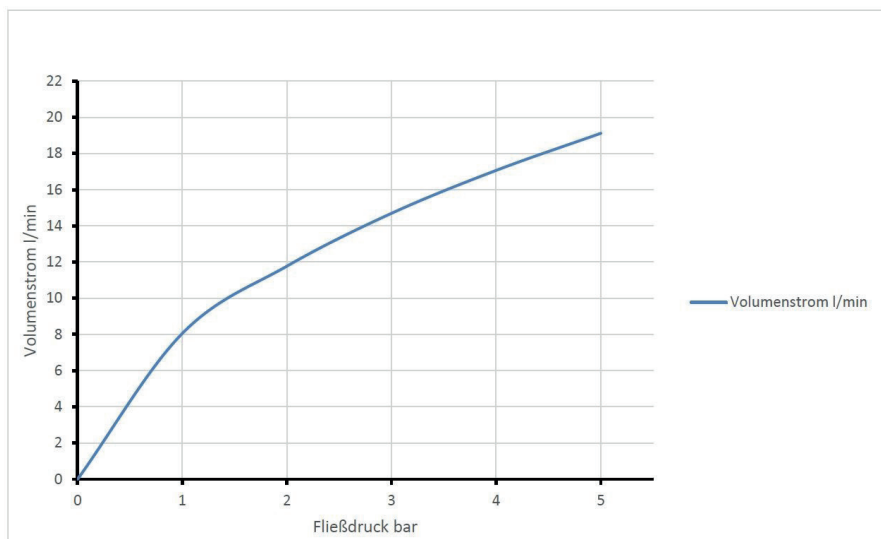

Produktdatenblatt

Produktabbildung

Maßzeichnung

Artikeltext

Zweigriff Küchenarmatur 1/2“
Griff Metall
chrom
Ausladung 150 mm
Stichmaß 135 - 165 mm
S-Anschlüsse 1/2“
Oberteil 1/2“
Auslauf schwenkbar
S-Rohrauslauf
Werkstoffe nach TrinkwV und UBA
Strahlregler Durchflussklasse A
Geräuschprüfzeichen P-IX 7206/IC
für Wandmontage

Durchflussdiagramm

VIGOUR
Produkt Zweigriff Spültisch-Wandbatterie
Art-Nr. GC31017-00010
KBN V1ZSWB15
Beschreibung