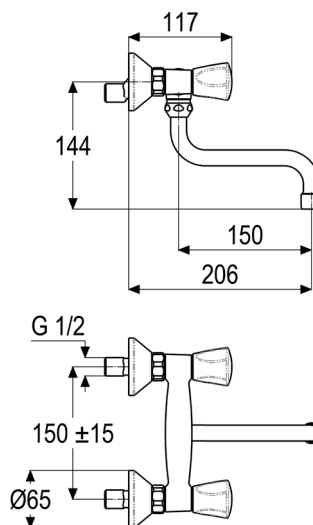

Produktdatenblatt

Produktabbildung

Maßzeichnung

Artikeltext

Zweigriff Küchenarmatur 1/2“
Griff Metall
chrom
Ausladung 150 mm
Stichmaß 135 - 165 mm
S-Anschlüsse 1/2“
Oberteil 1/2“
Auslauf schwenkbar
S-Rohrauslauf
Werkstoffe nach TrinkwV und UBA
Strahlregler Durchflussklasse A
Geräuschprüfzeichen P-IX 7206/IC
für Wandmontage

Durchflussdiagramm

VIGOUR
Produkt Zweigriff Spültisch-Wandbatterie
Art-Nr. GC31017-00010
KBN V1ZSWB15
Beschreibung