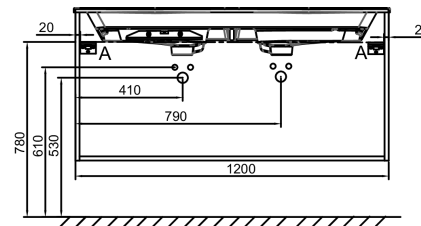

Produktmerkmale:

Produkteigenschaften

- **MAßE:** 120 x 50,80 x 56,80 cm
- **MATERIAL:** Lackiert, Melamin glänzend oder Melamin Holzdekor

- **GEWICHT:** 47,2 kg

Endverbraucher Benefits

- 2 Schubladen mit slow-close
- mit Ausschnitt für den Siphon
- Handgriffe in Chrom Poliert (-R5)

Dazu erforderliche Produkte

- EXAT112-Z: Doppel-Waschtisch 120 cm

Technische Zeichnung

Kurzbeschreibung: Unterbauschrank 120 cm, 2S. EB2525-R5. Kollektion: ODÉON RIVE GAUCHE. MASSE: 120 x 50,80 x 56,80 cm. GEWICHT: 47,2 kg. MATERIAL: Lackiert, Melamin glänzend oder Melamin Holzdekor.