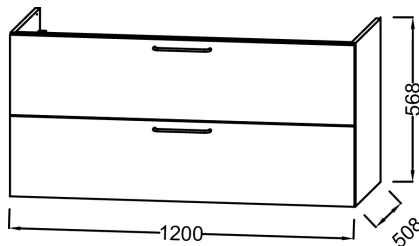

Produktmerkmale:

Produkteigenschaften

- **MAßE:** 120 x 50,80 x 56,80 cm
- **MATERIAL:** Lackiert, Melamin glänzend oder Melamin Holzdekor

- **GEWICHT:** 47,2 kg

Endverbraucher Benefits

- 2 Schubladen mit slow-close
- mit Ausschnitt für den Siphon
- Handgriffe in Chrom Poliert (-R5)

Dazu erforderliche Produkte

- EXAT112-Z: Doppel-Waschtisch 120 cm

Technische Zeichnung

Kurzbeschreibung: Unterbauschrank 120 cm, 2S. EB2525-R5. Kollektion: ODÉON RIVE GAUCHE. MASSE: 120 x 50,80 x 56,80 cm. GEWICHT: 47,2 kg. MATERIAL: Lackiert, Melamin glänzend oder Melamin Holzdekor.