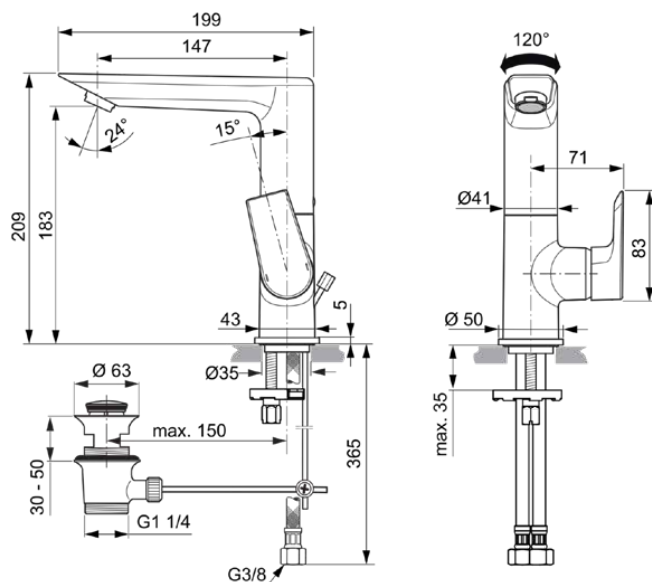

TESI

A6754AA

TESI | Waschtischarmatur 96x199x209 mm, 147 mm vertikaler Abstand bis Mitte Auslauf in chrom, 5 l/min (3 bar), mit Ablaufgarnitur | EasyFix, Strahlregler, Einstellbarer Auslauf, EPD, FirmaFlow, SmartShine Oberfläche

Bild & Zeichnung

Allgemeine Informationen

Produktkategorie:	Waschtischarmaturen
Produktart:	Waschtischarmatur
Marke:	Ideal Standard
Kollektion:	TESI
Designer:	Artefakt
Farbe:	AA - Chrom
Oberflächenveredelung:	glänzend
Höhe (mm):	209
Breite (mm):	96
Ausladung (mm):	199
Befestigungsart:	EasyFix
Nettogewicht (kg):	2.61
EAN Code:	4015413339476