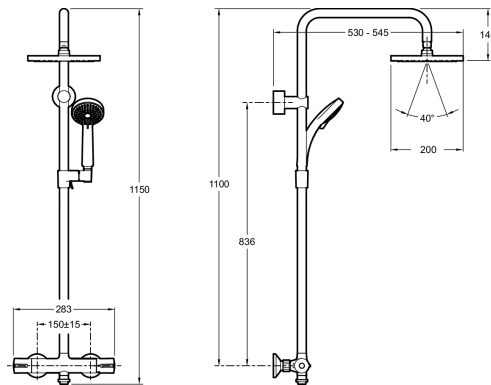

E5523

Kollektion: JULY

Farboptionen*:

CP - Chrom Poliert

Produktmerkmale:

Produkteigenschaften

- **MAßE:** 20 x 20 cm
- **MATERIAL:** N/A
- **GEWICHT:** 6,1 kg
- **INSTALLATIONSART:** Wandmontage

Endverbraucher Benefits

- Mit quadratischer Kopfbrause 20 x 20 cm (Kunststoff)
- inkl. Citrus Handdusche Durchm. 90 mm mit 4 Sprühoptionen
- mit July Duschthermostat
- Sicherheitssperre bei 37 Grad C
- maximale Temperatur 50 Grad C
- Rückflussverhinderer (eigensicher)
- S-Anschlüsse mit Rosetten
- Wassersparfunktion
- Umsteller am Schlauchanschluss
- Duschschlauch 160 cm (silbermatt mit Verdreherschutz),
- Für Durchlauferhitzer geeignet

Technische Zeichnung

Kurzbeschreibung: Thermostat-Duschsäule, eckig. E5523. Kollektion: JULY. MASSE: 20 x 20 cm. GEWICHT: 6,1 kg. MATERIAL: N/A. INSTALLATIONSART: Wandmontage.