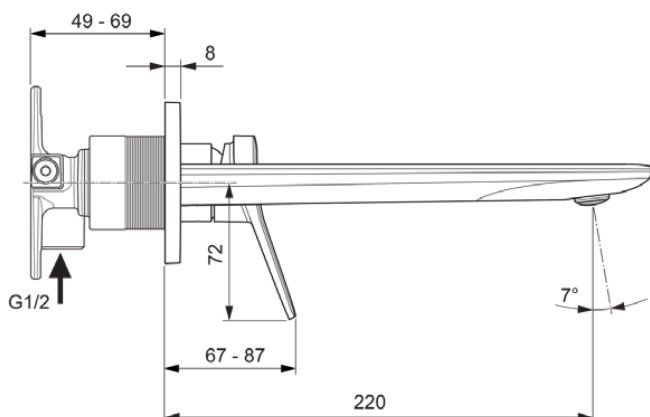

CONCA

A7372AA

CONCA | Wand-Waschtischarmatur 193x114.5 mm, 220 mm vertikaler Abstand bis Mitte Auslauf in chrom, Kit 1 required (A1313), 5 l/min (3 bar), ohne Ablaufgarnitur | WRAS, EPD, FirmaFlow, SmartShine Oberfläche

Bild & Zeichnung

Allgemeine Informationen

Produktkategorie:	Waschtischarmaturen
Produktart:	Wand-Waschtischarmatur
Marke:	Ideal Standard
Kollektion:	CONCA
Designer:	Palomba Serafini Associati
Farbe:	AA - Chrom
Oberflächenveredelung:	glänzend
Höhe (mm):	114.5
Breite (mm):	193
Befestigungsart:	Kit 1 benötigt
Empfohlenes Unterputz-Kit:	A1313
Nettogewicht (kg):	1.27
EAN Code:	3800861084754