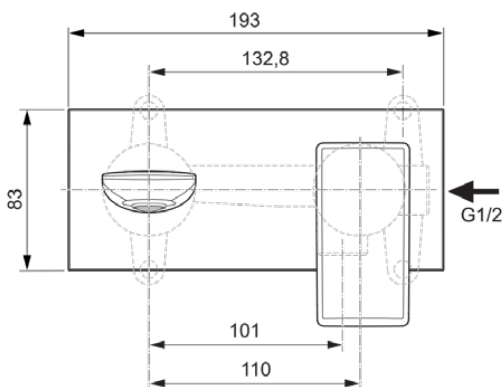

CONCA

A7372AA

CONCA | Wand-Waschtischarmatur 193x114.5 mm, 220 mm vertikaler Abstand bis Mitte Auslauf in chrom, Kit 1 required (A1313), 5 l/min (3 bar), ohne Ablaufgarnitur | WRAS, EPD, FirmaFlow, SmartShine Oberfläche

Bild & Zeichnung

Allgemeine Informationen

Produktkategorie:	Waschtischarmaturen
Produktart:	Wand-Waschtischarmatur
Marke:	Ideal Standard
Kollektion:	CONCA
Designer:	Palomba Serafini Associati
Farbe:	AA - Chrom
Oberflächenveredelung:	glänzend
Höhe (mm):	114.5
Breite (mm):	193
Befestigungsart:	Kit 1 benötigt
Empfohlenes Unterputz-Kit:	A1313
Nettogewicht (kg):	1.27
EAN Code:	3800861084754