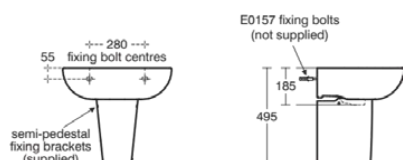

Produktspezifikationen

Farbcode:	01
Farbbeschreibung:	weiß glänzend
Material:	Keramik
Materialspezifikation:	Feinfeuerton
PVD Technologie:	Nein
Oberflächenveredelung:	glänzend
Befestigungsart:	Befestigungsset
Montageart:	wandhängend