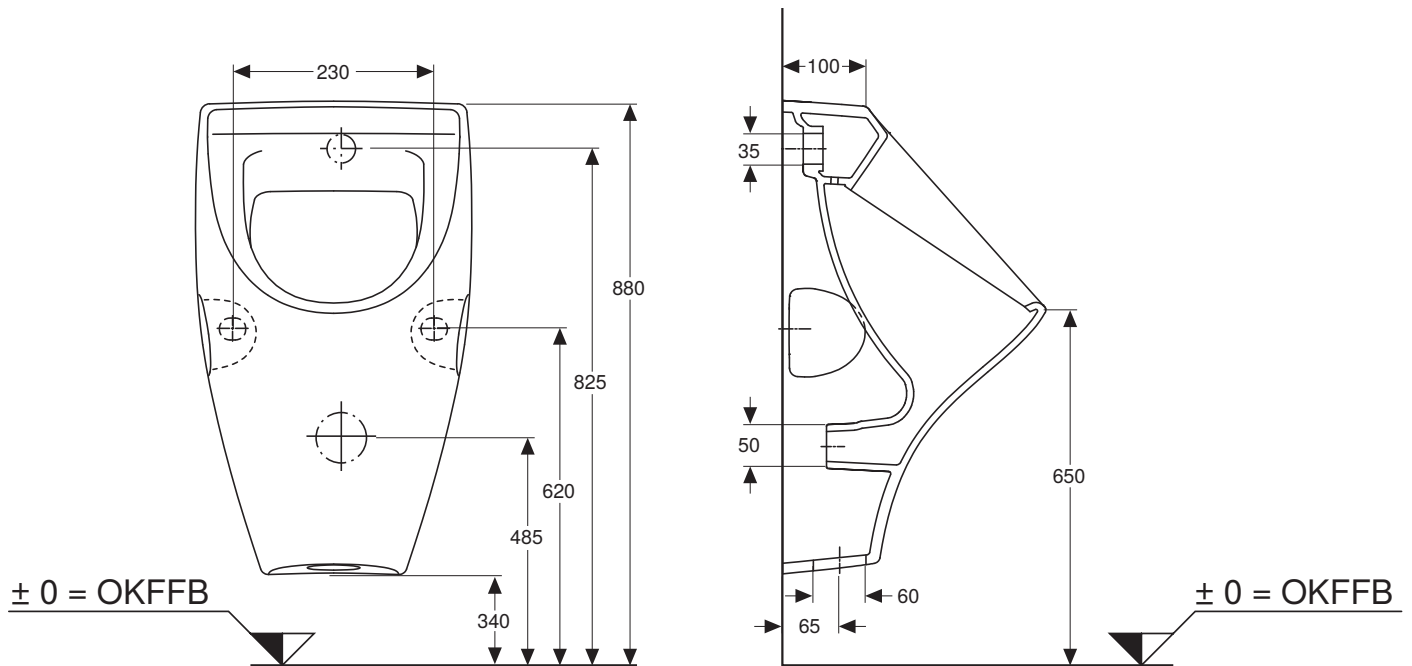

VIGOUR

Die Marke für das ganze Bad

	clivia V2
	Urinal Zulauf verdeckt
	Artikelnr.: CLU
	Skala: 1:10
	Datum: 01.03.2026

970.005.00.0(01)