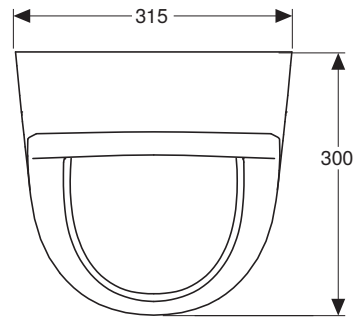

VIGOUR

Die Marke für das ganze Bad

	clivia V2
	Urinal Zulauf verdeckt
	Artikelnr.: CLU
	Skala: 1:10
	Datum: 01.03.2026

970.005.00.0(01)