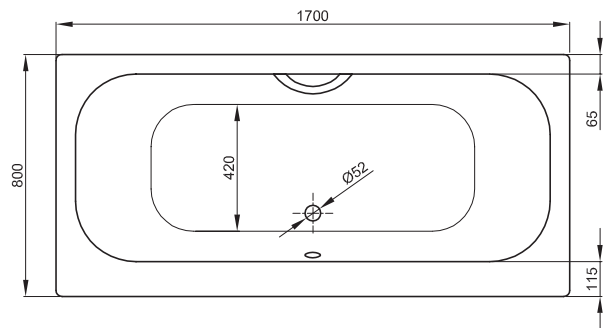

BETTEDUETT

Zeichnung: 170 x 75 cm

Zeichnung: 170 x 80 cm, asymmetrischer Wannenrand

Abmessung	A	B	C	E	F	H	N	Nutzinhalt
170 x 75 x 42 cm	1700	750	65	65	480	480	65	128 Liter
170 x 80 x 42 cm	1700	800	65	65	480	480	115	128 Liter