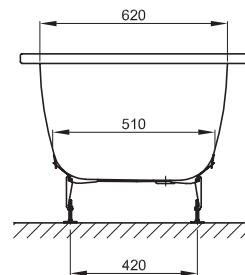

BETTEDUETT

Zeichnung: 170 x 75 cm

Zeichnung: 170 x 80 cm, asymmetrischer Wannenrand

Abmessung	A	B	C	E	F	H	N	Nutzinhalt
170 x 75 x 42 cm	1700	750	65	65	480	480	65	128 Liter
170 x 80 x 42 cm	1700	800	65	65	480	480	115	128 Liter