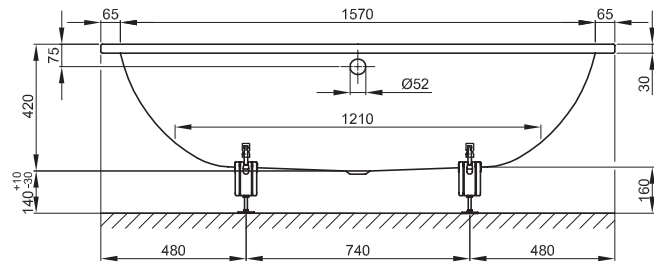

BETTEDUETT

Zeichnung: 170 x 75 cm

Zeichnung: 170 x 80 cm, asymmetrischer Wannenrand

Abmessung	A	B	C	E	F	H	N	Nutzinhalt
170 x 75 x 42 cm	1700	750	65	65	480	480	65	128 Liter
170 x 80 x 42 cm	1700	800	65	65	480	480	115	128 Liter