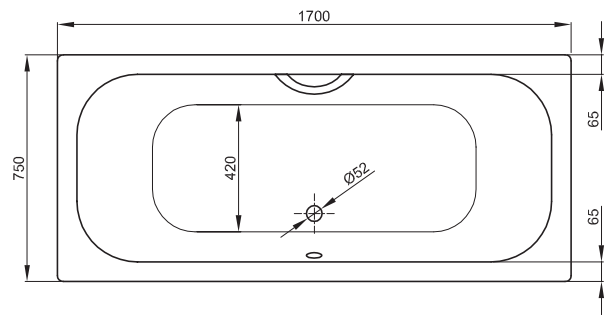

BETTEDUETT

Zeichnung: 170 x 75 cm

Zeichnung: 170 x 80 cm, asymmetrischer Wannenrand

Abmessung	A	B	C	E	F	H	N	Nutzinhalt
170 x 75 x 42 cm	1700	750	65	65	480	480	65	128 Liter
170 x 80 x 42 cm	1700	800	65	65	480	480	115	128 Liter