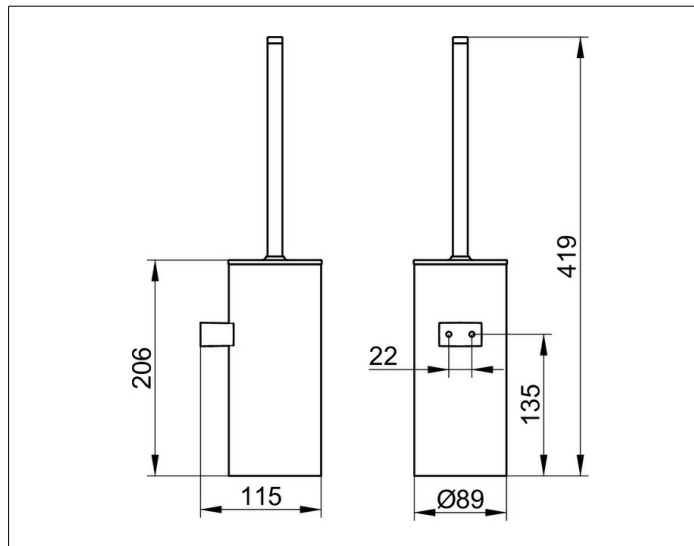

Collection Moll

12769010101 Toilettenbürstengarnitur

PRODUKT

ZEICHNUNG

PRODUKTBESCHREIBUNG

komplett mit Opak-Kunststoff-Einsatz,
Bürste mit Griff und Deckel, Ersatzbürstenkopf

OBERFLÄCHE

verchromt/anthrazit

AUSSCHREIBUNGSTEXT

KEUCO COLLECTION MOLL Toilettenbürstengarnitur, 12769010101
hochglanzverchromte Toilettenbürstengarnitur
in ästhetischem, funktionalem Design,
komplett mit Opak-Kunststoff-Einsatz, anthrazit mattiert,
mit freihängender Bürste, schwarz mit Griff und Deckel,
Ersatzbürstenkopf, schwarz
Gesamthöhe 419 mm, Durchmesser 88 mm, Ausladung 115 mm,
die Toilettenbürstengarnitur wird verdeckt angebracht,
Lieferung inkl. korrosionsfreiem Befestigungsmaterial