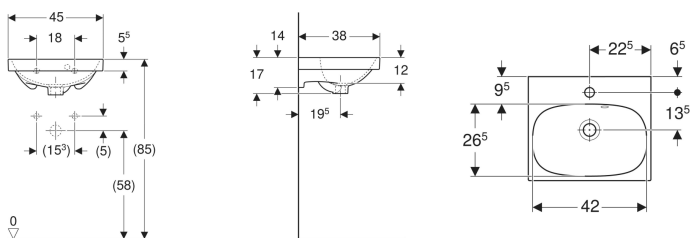

Geberit Acanto Handwaschbecken

Beispielbild

Eigenschaften

- Unterbaufähig
- Überlauf asymmetrisch

Technische Daten

Werkstoff

Sanitärkeramik

Art.-Nr.	Farbe / Oberfläche	Hahnloch	Überlauf	B	H	T	VE1
500.636.01.2	weiß	mittig	sichtbar	45 cm	17 cm	38 cm	1 St.