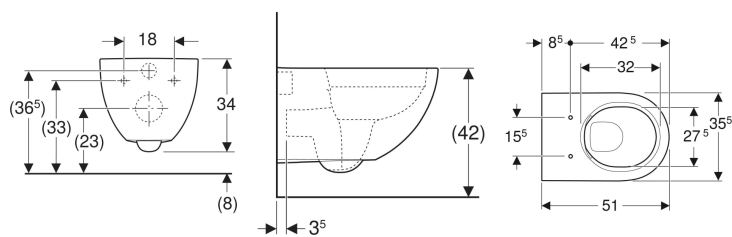

Geberit Acanto Wand-WC Tiefspüler, geschlossenes Keramikdesign, Rimfree

Beispielbild

Verwendungszwecke

- Für UP-Spülkästen
- Für Druckspüler

Eigenschaften

- Wandhängend
- Tiefspül-WC
- Abgang horizontal
- Spülrandlose WC-Keramik mit Rimfree-Spültechnik

- Einfache Befestigung mit Easy Fast Fixing (Typ EFF3)
- Typ 1, Vollmenge 6 / 5 / 4 l, nach EN 997
- Spült mit 4 l
- Geschlossenes Keramikdesign
- Verdeckte Befestigung

Technische Daten

Werkstoff	Sanitärkeramik
Befestigungsabstand	18 cm
Höhenverstellbar	Nein

Lieferumfang

- Befestigungsmaterial

Zusätzlich zu bestellen

- WC-Sitz

Art.-Nr.	Farbe / Oberfläche	B	H	T	VE1
500.600.01.2	weiß	35.5 cm	34 cm	51 cm	1 St.