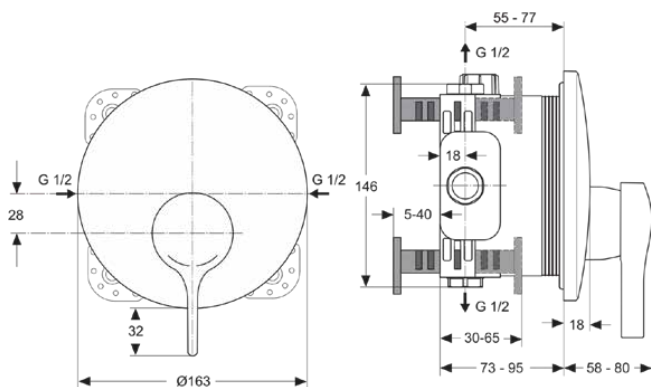

MELANGE

A4719AA

MELANGE | Brausearmatur UP Bausatz 2 163x58x195 mm in chrom, Kit 1 required (A1000), 25 l/min (3 bar) | Click-Technologie, EPD, SmartShine Oberfläche

Bild & Zeichnung

Allgemeine Informationen

Produktkategorie:	Brausearmaturen
Produktart:	Brausearmatur UP Bausatz 2
Marke:	Ideal Standard
Kollektion:	MELANGE
Designer:	Artefakt
Farbe:	AA - Chrom
Oberflächenveredelung:	glänzend
Höhe (mm):	195
Breite (mm):	163
Ausladung (mm):	58 - 80
Befestigungsart:	Kit 1 benötigt
Empfohlenes Unterputz-Kit:	A1000
Nettogewicht (kg):	1.11
EAN Code:	4015413321167

Produktspezifikationen

Anzahl der Rosette(n):	1
Anzahl der Griffe:	1
Farbcode:	AA
Farbbeschreibung:	chrom
Cool Body Technologie:	Nein
Absperrbare S-Anschlüsse:	Nein
Einstellbar Spülzeit:	Nein
Griff-Anwendung:	Volumen & Temperaturkontrolle
Griffposition:	Vorderseite
Material:	Metall
Material der Rosette(n):	Kunststoff
Material des Griffs:	Metall
Materialspezifikation:	Messing

MELANGE

A4719AA

MELANGE | Brausearmatur UP Bausatz 2 163x58x195 mm in chrom, Kit 1 required (A1000), 25 l/min (3 bar) | Click-Technologie, EPD, SmartShine Oberfläche

Produktspezifikationen

Maximaler Durchfluss bei 3 bar (l/min):	25
Maximaler Durchfluss bei 3 bar (l/min) für alle Auslässe:	25
Durchfluss bei 3 bar (l) - Auslauf:	25
Betriebs-Höchstdruck (bar):	10
Betriebs-Mindestdruck (bar):	0,5
Geräuschgedämpfte S-Anschlüsse:	Nein
PVD Technologie:	Nein
Form der Rosette(n):	Rund
Smartshine:	Ja
Oberflächenschutz:	verchromt
Oberflächenveredelung:	glänzend
Temperaturbegrenzer:	Ja
Griffart:	Joystick
Art der Temperaturkontrolle:	Manuelle Betätigung
Mit S-Anschlüssen:	Nein
Mit Rosette(n):	Ja
Mit Griff(en):	Ja
Mit Handbrause-Set:	Nein
Mit Kopfbrause:	Nein
Mit Dichtvlies:	Ja
Mit Brausekombination:	Nein
Befestigungsart:	Kit 1 benötigt
Montageart:	Wandeinbau