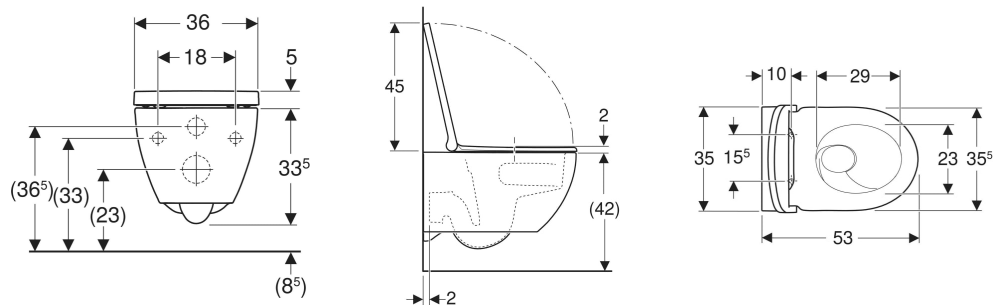

Geberit Acanto Set Wand-WC Tiefspüler, geschlossenes Keramikdesign, TurboFlush, mit WC-Sitz

VERWENDUNGSZWECKE

- Für UP-Spülkästen
- Für Druckspüler

EIGENSCHAFTEN

- Wandhängend
- Tiefspül-WC
- Spülrandlose WC-Keramik mit TurboFlush-Spültechnik
- Einfache Befestigung mit Easy Fast Fixing (Typ EFF3)
- Typ 1, Vollmenge 6 / 5 / 4 l, nach EN 997

- QuickRelease-Scharniere, verriegelbar
- Spült mit 4 l
- Geschlossenes Keramikdesign
- Verdeckte Befestigung
- WC-Sitz aus Duroplast
- WC-Deckel überlappend
- WC-Sitz mit EasyMount-Scharnieren

Befestigungsabstand

18 cm

LIEFERUMFANG

- WC-Keramik
- WC-Sitz
- Befestigungsmaterial

INFO

- WC-Set enthält WC-Sitz mit Art.-Nr. 502.719.01.1

TECHNISCHE DATEN

Werkstoff

Sanitärkeramik