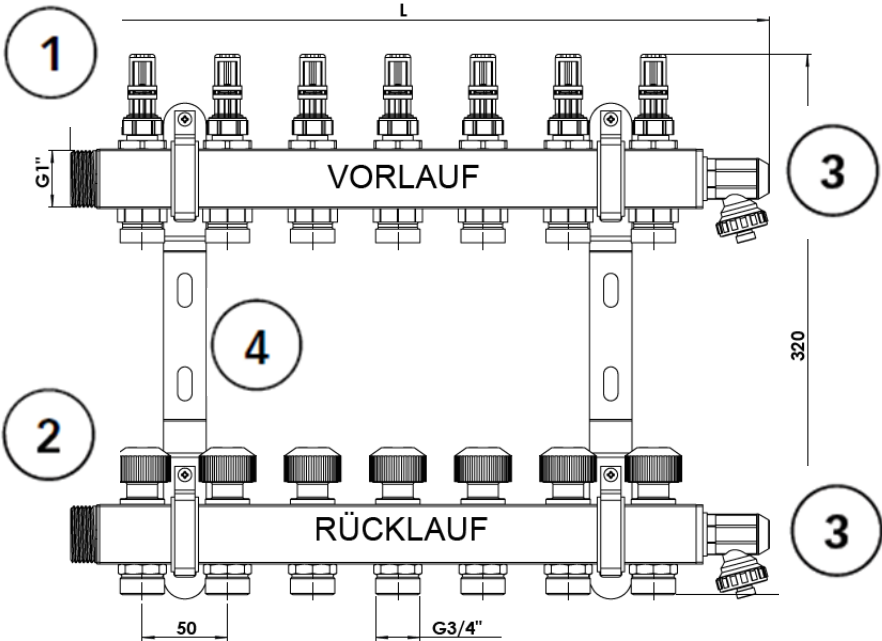

# COSMO Edelstahlverteiler CVB..N

## Ersatzteilliste

- 1** COSMO Set Vorlauf Edelstahlverteiler CVS und CVB..N (Topmeter)  
**KBN: CVVL** **VPE=1 Stück**
- 2** COSMO Set Rücklauf Standard Edelstahlverteiler CVB..N (Ventil)  
**KBN: CVRSB** **VPE=1 Stück**
- 3** COSMO F&E Hahn für Edelstahlverteiler CVS und CVB..N  
**KBN: CVKFE** **VPE=1 Stück**
- 4** COSMO Konsolenset für Edelstahlverteiler CVS und CVB..N  
**KBN: CVKS** **VPE=1 Set**