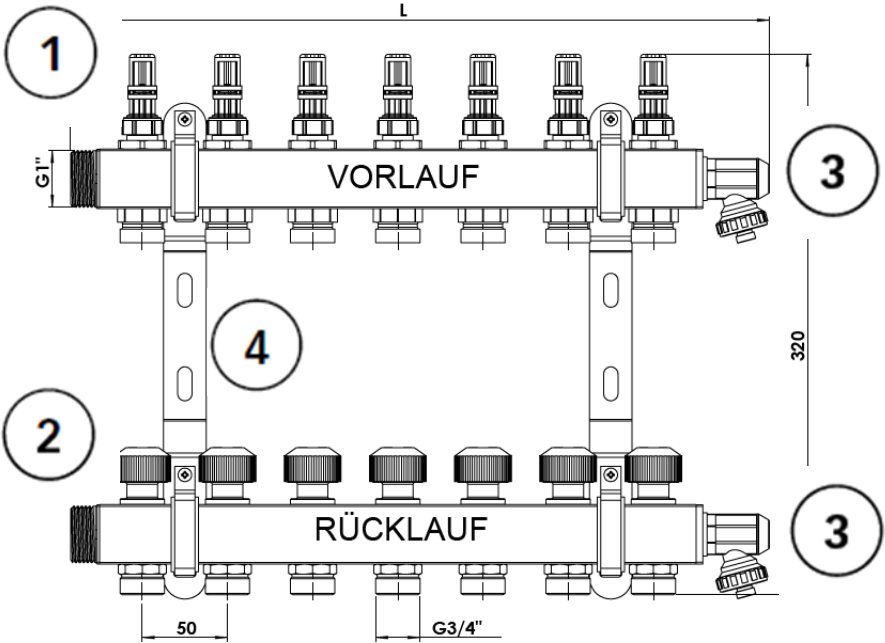

COSMO Edelstahlverteiler CVB..N

Ersatzteilliste

- 1** COSMO Set Vorlauf Edelstahlverteiler CVS und CVB..N (Topmeter)
KBN: CVVL **VPE=1 Stück**
- 2** COSMO Set Rücklauf Standard Edelstahlverteiler CVB..N (Ventil)
KBN: CVRSB **VPE=1 Stück**
- 3** COSMO F&E Hahn für Edelstahlverteiler CVS und CVB..N
KBN: CVKFE **VPE=1 Stück**
- 4** COSMO Konsolenset für Edelstahlverteiler CVS und CVB..N
KBN: CVSKS **VPE=1 Set**