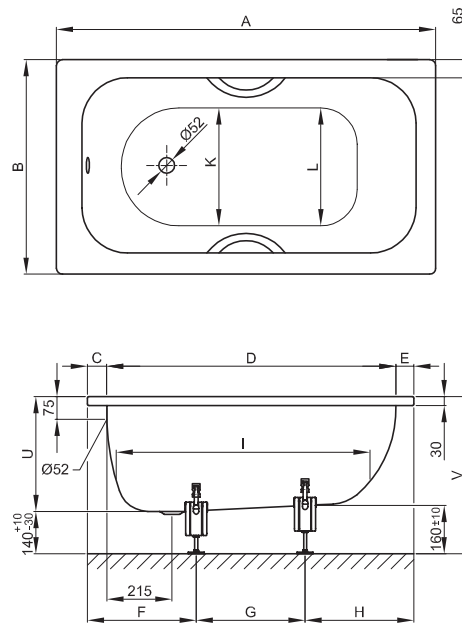

LABETTE

Zeichnung: 108 x 73 cm

Abmessung	A	B	C	D	E	F	G	H	I	K	L	U	V	Nutzinhalt
108 x 73 x 38 cm	1080	730	65	955	60	360	360	360	865	485	485	380	520	43 Liter
118 x 73 x 38 cm	1180	730	85	1030	65	380	420	380	945	525	510	380	520	52 Liter
120 x 70 x 39 cm	1200	700	85	1050	65	400	400	400	920	500	485	390	530	57 Liter
124 x 70 x 42 cm	1240	700	70	1105	65	400	420	420	925	475	475	420	560	73 Liter
130 x 70 x 39 cm	1300	700	85	1150	65	420	460	420	995	495	495	390	530	85 Liter

Alle Angabe in mm.