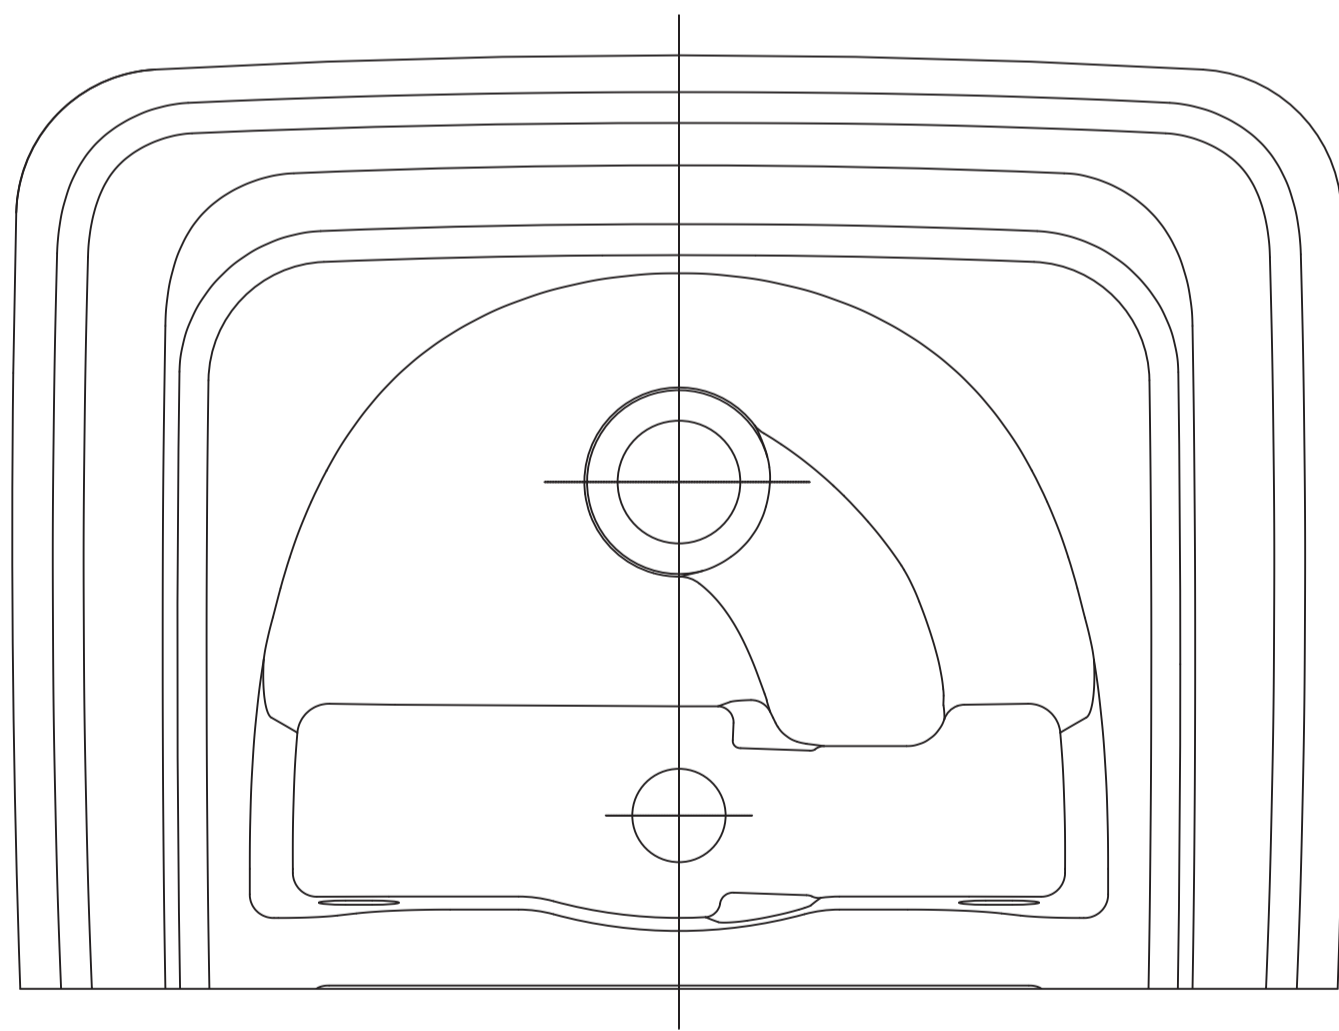

clivia
Waschtisch 50x35 cm
Artikelnr.: CLE50
Skala: 1:1
Datum: 29.05.2020

clivia
Waschtisch 50x35 cm
Artikelnr.: CLE50
Skala: 1:1
Datum: 29.05.2020