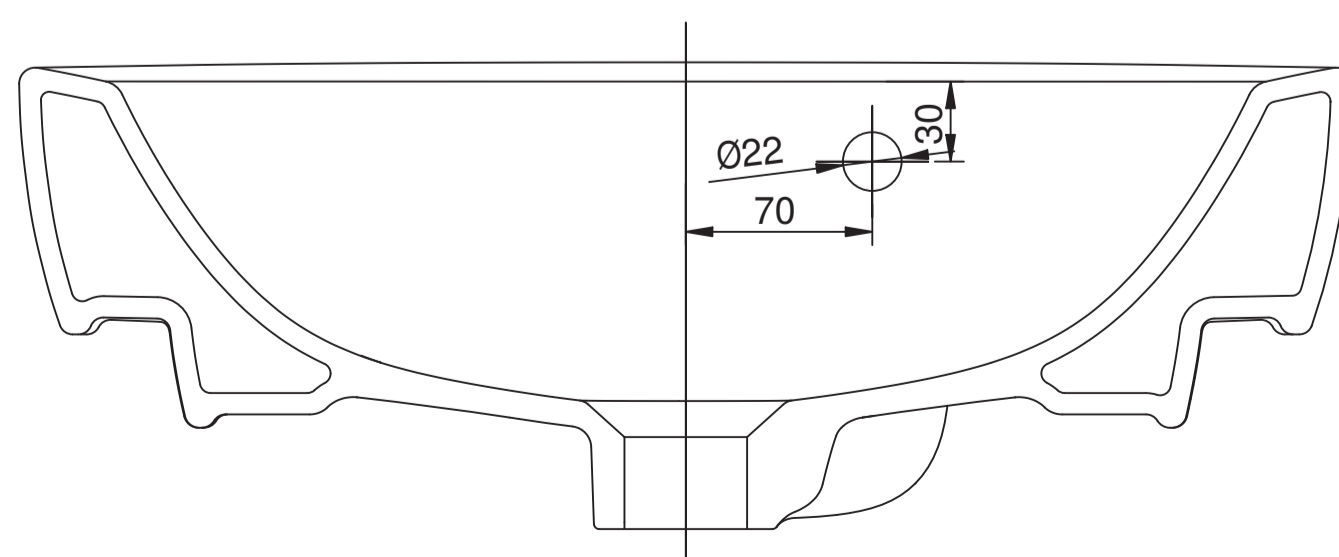

clivia
Waschtisch 50x35 cm
Artikelnr.: CLE50
Skala: 1:1
Datum: 29.05.2020

clivia
Waschtisch 50x35 cm
Artikelnr.: CLE50
Skala: 1:1
Datum: 29.05.2020