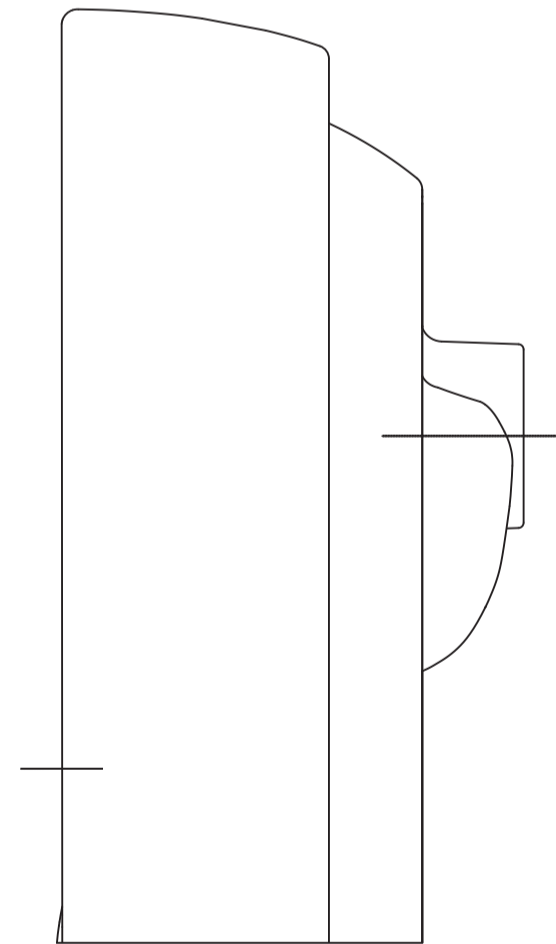

clivia
Waschtisch 50x35 cm
Artikelnr.: CLE50
Skala: 1:1
Datum: 29.05.2020

clivia
Waschtisch 50x35 cm
Artikelnr.: CLE50
Skala: 1:1
Datum: 29.05.2020